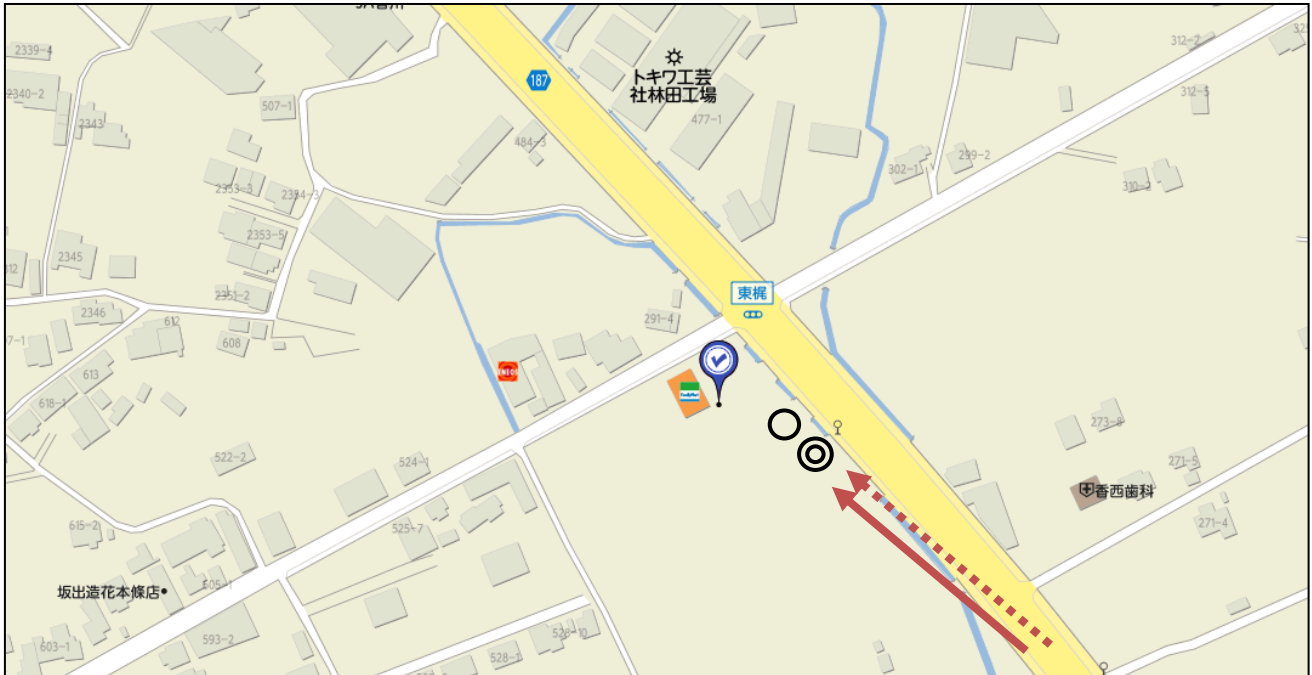

令和5年度 夏の講習会送迎バス乗降場所詳細図 Dコース (岡本・国分寺方面)

①岡本 ことでん岡本駅

【行き】・・・乗車場所 ◎ ことでん「岡本駅」前のロータリーで乗車

【帰り】・・・降車場所 ○ ことでん「岡本駅」前のロータリーで降車

②国分寺南 川辺バス停付近

【行き】・・・乗車場所 ◎ 「川辺バス停」付近で乗車

【帰り】・・・降車場所 ○ 「川辺バス停」付近で降車

令和5年度 夏の講習会送迎バス乗降場所詳細図 Dコース (岡本・国分寺 方面)

⑤府中 府中新宮交差点付近

【行き】・・・乗車場所 ◎ 「ヘアーコンサルタント 207」向かい側で乗車

【帰り】・・・降車場所 ○ 「ヘアーコンサルタント 207」付近で降車

⑥鴨川 寿司割烹「ささや」前

【行き】・・・乗車場所 ◎ 和風割烹「ささや」の駐車場で乗車

【帰り】・・・降車場所 ○ 和風割烹「ささや」の南 横断歩道付近で降車

令和5年度 夏の講習会送迎バス乗降場所詳細図 Dコース (岡本・国分寺 方面)

⑦林田 ファミリーマート東梶店

- 【行き】・・・乗車場所 ◎ 「ファミリーマート坂出東梶店」駐車場で乗車
【帰り】・・・降車場所 ○ 「ファミリーマート坂出東梶店」駐車場で降車

⑧加茂 上氏部交差点西側付近

- 【行き】・・・乗車場所 ◎ 加茂町交差点「セブンイレブン」前で乗車
【帰り】・・・降車場所 ○ 加茂町交差点「ファミリーマート」前で降車

令和5年度 夏の講習会送迎バス乗降場所詳細図 Dコース

(岡本・国分寺 方面)

⑨宇多津南 鍋谷交差点西側付近

【行き】・・・乗車場所 ◎ 「旧エコリッチ宇多津店」付近で乗車

【帰り】・・・降車場所 ○ 「赤沢海産物店」付近で降車