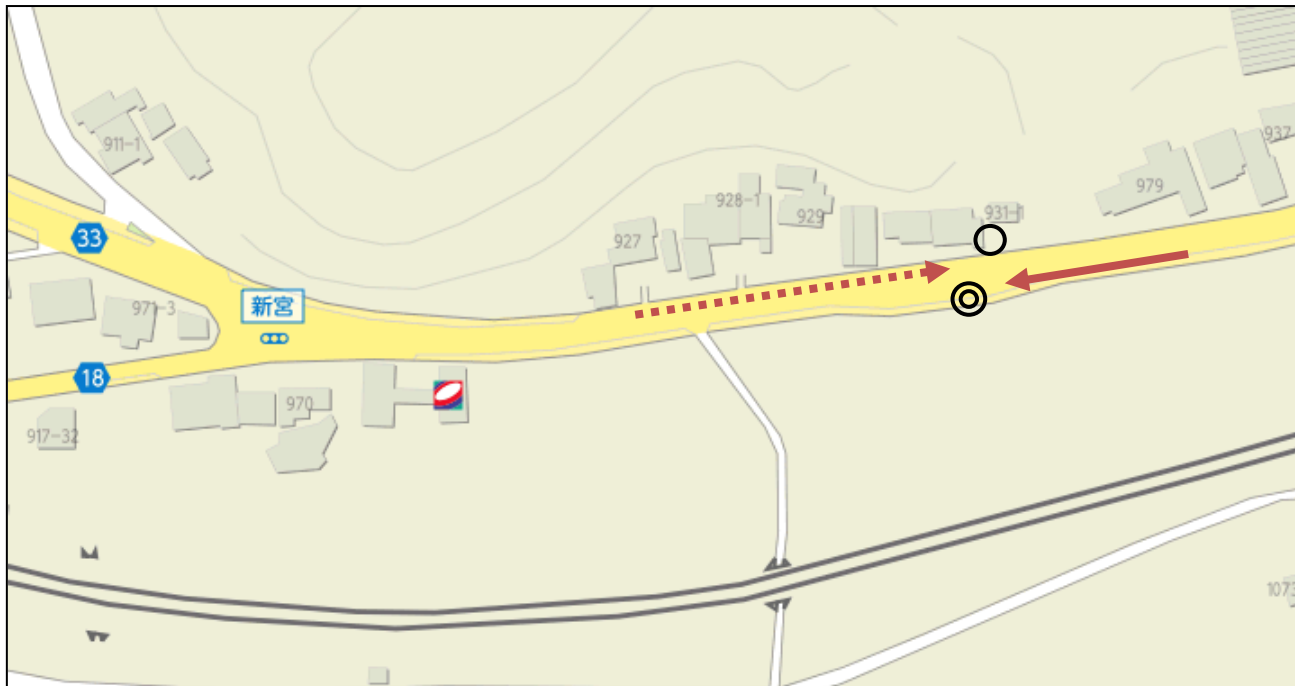

令和5年度 夏の講習会送迎バス乗降場所詳細図 Dコース (岡本・国分寺方面)

①岡本 ことでん岡本駅

【行き】・・・乗車場所 ◎ ことでん「岡本駅」前のロータリーで乗車

【帰り】・・・降車場所 ○ ことでん「岡本駅」前のロータリーで降車

②国分寺南 川辺バス停付近

【行き】・・・乗車場所 ◎ 「川辺バス停」付近で乗車

【帰り】・・・降車場所 ○ 「川辺バス停」付近で降車

令和5年度 夏の講習会送迎バス乗降場所詳細図 Dコース (岡本・国分寺 方面)

③端岡 SUN 不動産駐車場

【行き】・・・乗車場所 ◎ 「SUN 不動産」駐車場で乗車

【帰り】・・・降車場所 ○ 「SUN 不動産」駐車場で降車

④国分 ディスカウントストアコスモス前

【行き】・・・乗車場所 ◎ 「ディスカウントストアコスモス」前付近で乗車

【帰り】・・・降車場所 ○ 「ディスカウントストアコスモス」向かい側で降車

令和5年度 夏の講習会送迎バス乗降場所詳細図 Dコース

(岡本・国分寺 方面)

⑤府中 府中新宮交差点付近

【行き】・・・乗車場所 ◎ 「ヘアーコンサルタント 207」向かい側で乗車

【帰り】・・・降車場所 ○ 「ヘアーコンサルタント 207」付近で降車

⑥鴨川 寿司割烹「ささや」前

【行き】・・・乗車場所 ◎ 和風割烹「ささや」の駐車場で乗車

【帰り】・・・降車場所 ○ 和風割烹「ささや」の南 横断歩道付近で降車

令和5年度 夏の講習会送迎バス乗降場所詳細図 Dコース (岡本・国分寺 方面)

⑦林田 ファミリーマート東梶店

- 【行き】・・・乗車場所 ◎ 「ファミリーマート坂出東梶店」駐車場で乗車
【帰り】・・・降車場所 ○ 「ファミリーマート坂出東梶店」駐車場で降車

⑧加茂 上氏部交差点西側付近

- 【行き】・・・乗車場所 ◎ 加茂町交差点「セブンイレブン」前で乗車
【帰り】・・・降車場所 ○ 加茂町交差点「ファミリーマート」前で降車

令和5年度 夏の講習会送迎バス乗降場所詳細図 Dコース

(岡本・国分寺 方面)