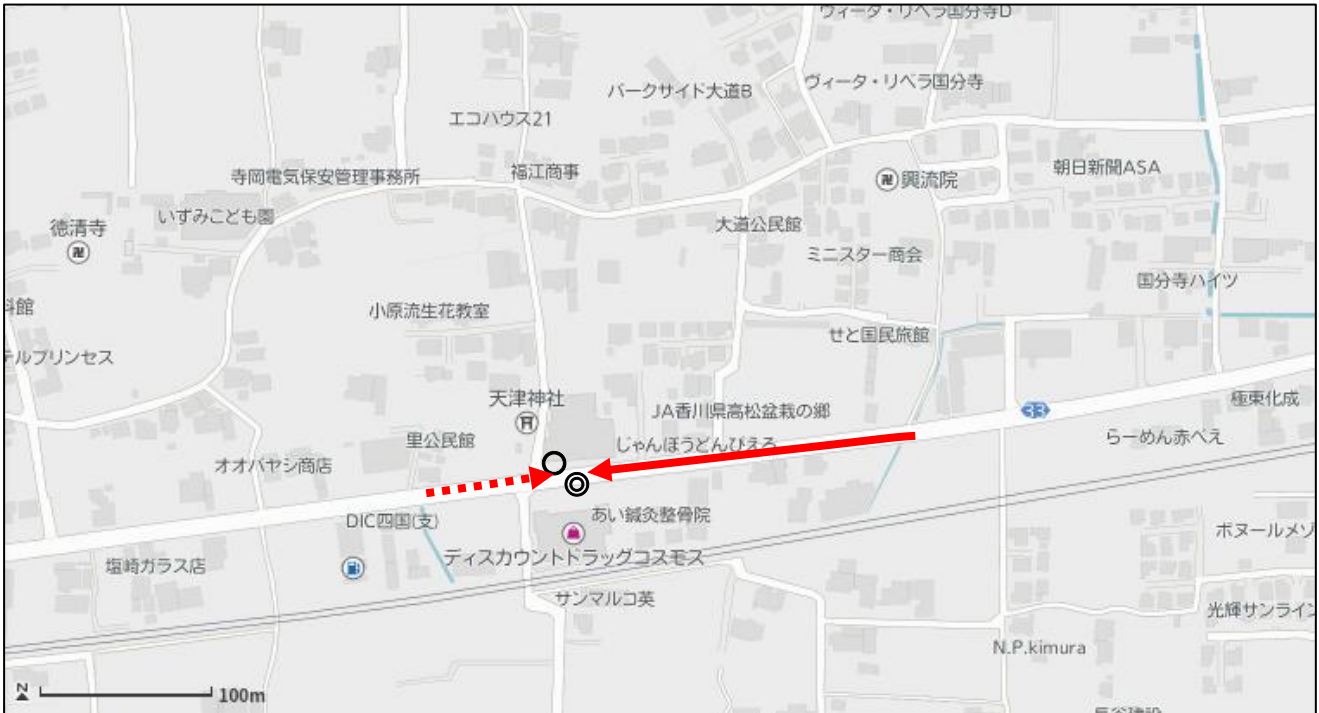

④国分 ディスカウントストアコスモス前

【行き】・・・乗車場所 ◎ 「ディスカウントストアコスモス」前のバス停で乗車

【帰り】・・・降車場所 ○ 「ディスカウントストアコスモス」前付近で降車