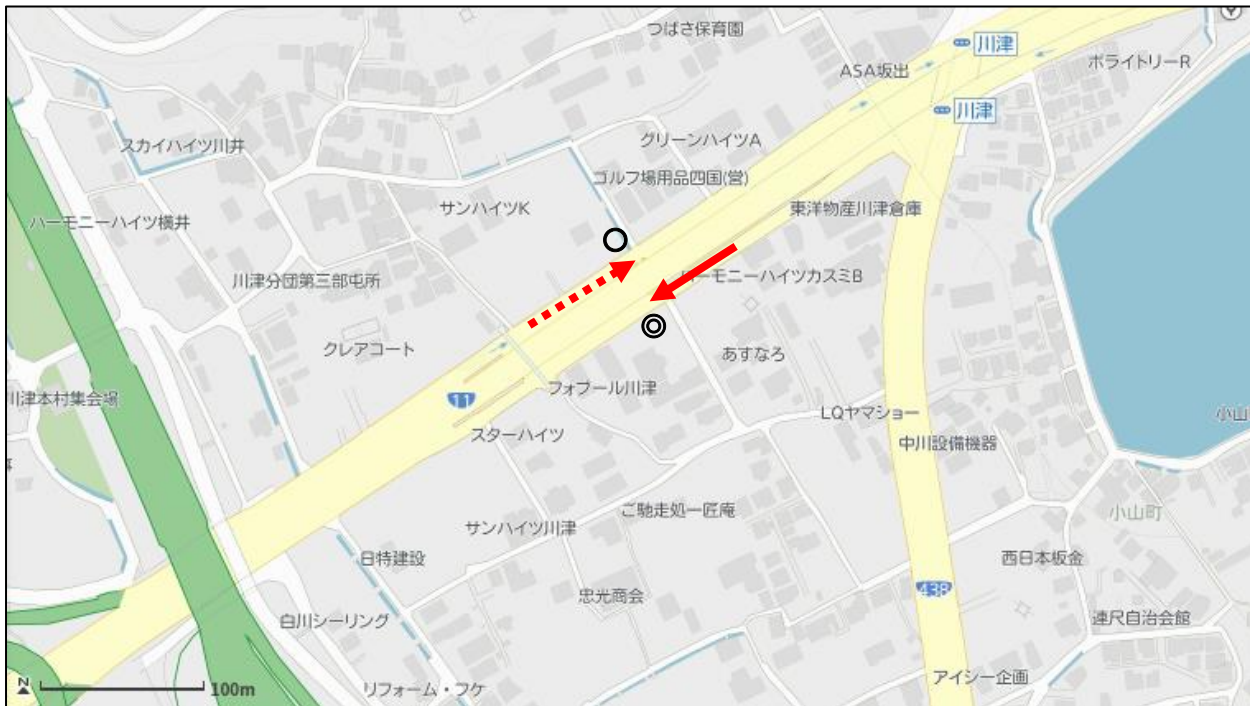

⑧と⑨の間 坂出南 川津高架橋西付近

【行き】・・・乗車場所 ◎ 「アキヤマ自販」前付近の側道で乗車

【帰り】・・・降車場所 ○ 「大林自動車」前付近の側道で降車