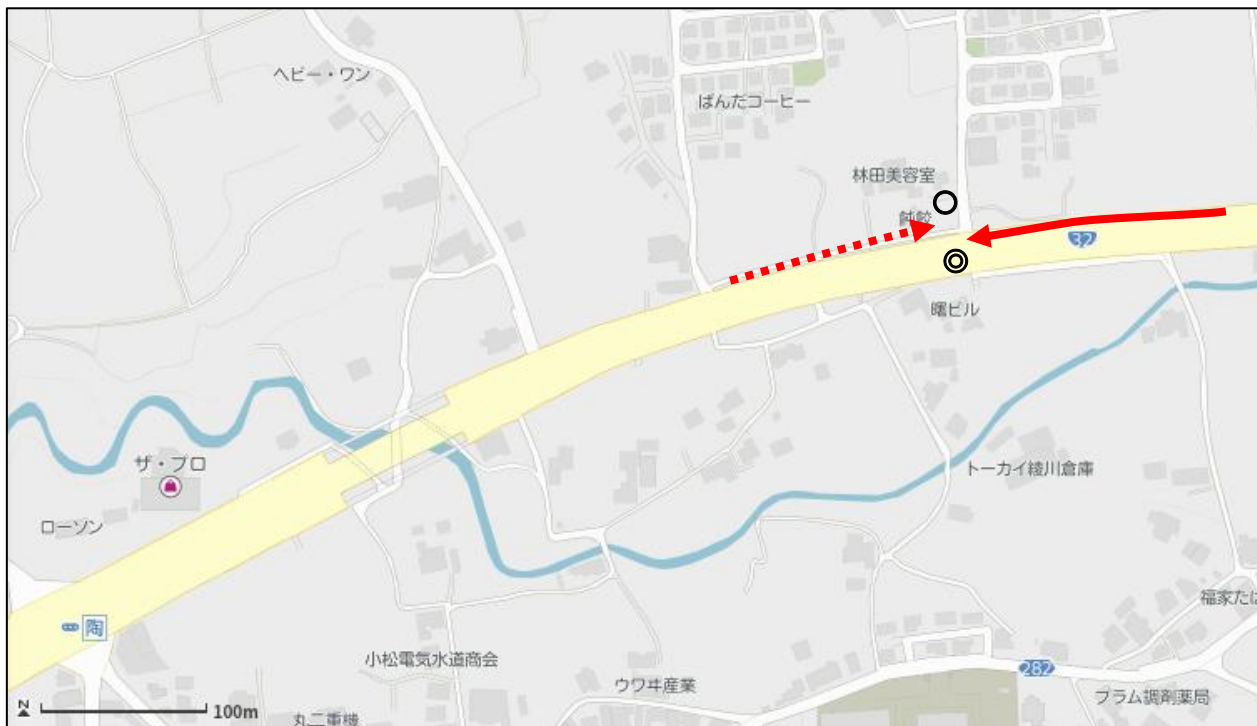

スクールバス乗降場所詳細図 Cコース

(滝宮・飯山 方面)

①岡本 ことでん岡本駅

【行き】・・・乗車場所 ◎ ことでん「岡本駅」前のロータリーで乗車

【帰り】・・・降車場所 ○ ことでん「岡本駅」前のロータリーで降車

②畑田 百十四銀行畑田出張所前

【行き】・・・乗車場所 ◎ 「百十四銀行円座支店 畑田第二出張所」前駐車場で乗車

【帰り】・・・降車場所 ○ 「山下整形外科」駐車場で降車

スクールバス乗降場所詳細図 Cコース

(滝宮・飯山 方面)

③陶 陶保育所付近

【行き】・・・乗車場所 ◎ 「ほっかほっか」弁当屋の前で乗車

【帰り】・・・降車場所 ○ 中華料理店「餃子」の前で降車

④滝宮 滝宮道の駅

【行き】・・・乗車場所 ◎ 「道の駅 滝宮」駐車場で乗車

【帰り】・・・降車場所 ○ 「道の駅 滝宮」駐車場で降車

スクールバス乗降場所詳細図 Cコース

(滝宮・飯山 方面)

⑤栗熊 ことでん栗熊駅前

【行き】・・・乗車場所 ◎ 「ことでん栗熊駅」自転車置き場の前で乗車

【帰り】・・・降車場所 ○ 「ことでん栗熊駅」自転車置き場の前で降車

⑥岡田 ことでん岡田駅前

【行き】・・・乗車場所 ◎ 「ことでん岡田駅」駐車場で乗車

【帰り】・・・降車場所 ○ 「ことでん岡田駅」駐車場で降車

【行き】・・・乗車場所 ◎ 「JA-SS ジャスポート滝宮店」前の停車帯で乗車

【帰り】・・・降車場所 ○ 「JA-SS ジャスポート滝宮店」前の停車帯で降車