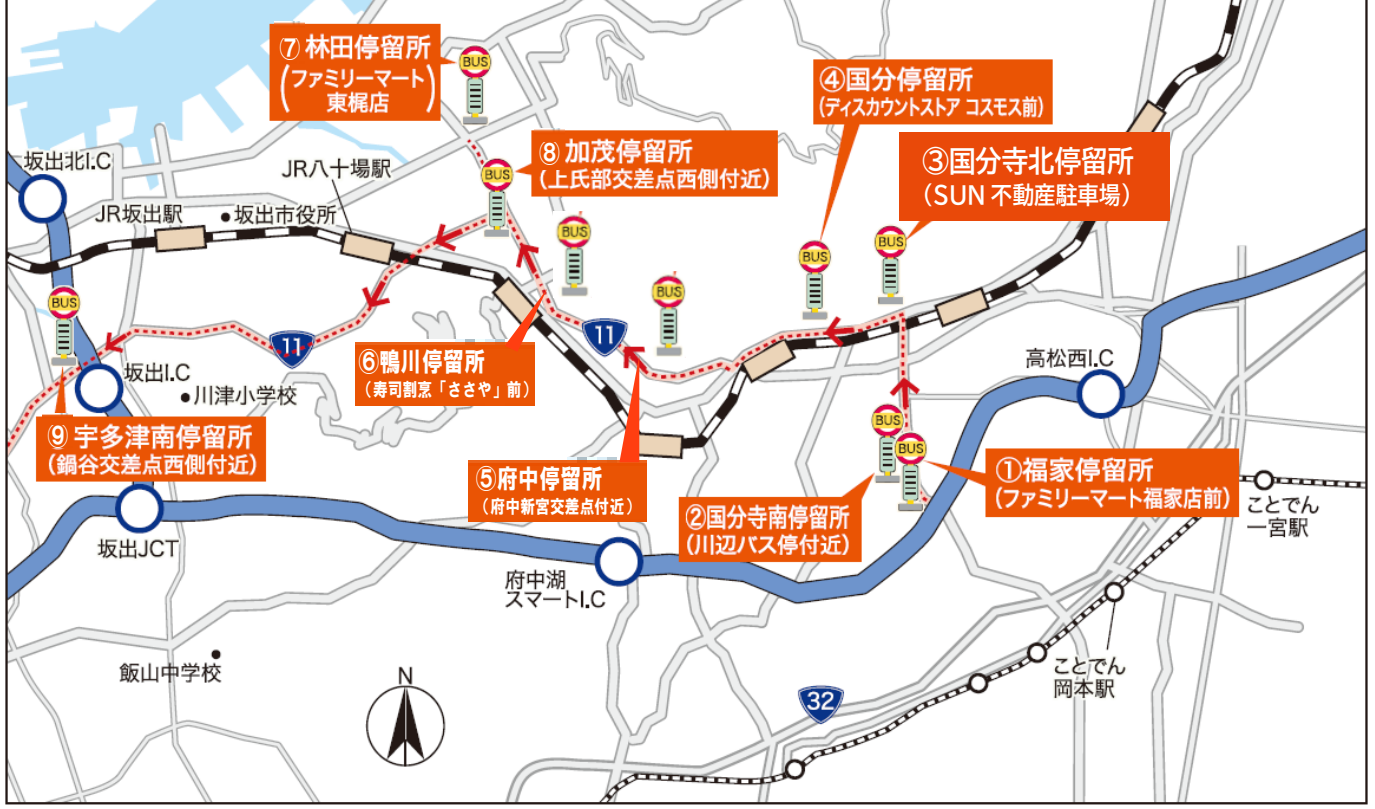

令和5年度 大手前丸亀中学・高等学校スクールバス コース概略図・運行表

Dコース 岡本・国分寺 方面

《スクールバス時刻一覧表》

令和5年4月1日予定

D路線：【岡本・国分寺 方面 =大手前】											
停留所名		①福家	②国分寺南	③国分寺北	④国分	⑤府中	⑥鴨川	⑦林田	⑧加茂	学校	
停車場所		ファミリーマート福家店前	川辺バス停付近	SUN不動産駐車場	ディスカウントストア コスモス前	府中新宮交差点付近	寿司割烹「ささや」前	ファミリーマート東槐店	上氏部交差点西側付近	玄関前	
往路 \		7:10	7:15	7:20	7:20	7:30	7:35	7:45	7:50	8:30	
平常型 《短縮時 含》	復路	第一便	18:00	17:55	17:50	17:50	17:40	17:35	17:25	17:20	16:40
		第二便	20:00	19:55	19:50	19:50	19:40	19:35	19:25	19:20	18:40
4時間型 《土曜・課 外》	復路	第一便	15:20	15:15	15:10	15:10	15:00	14:55	14:45	14:40	14:00
		第二便	17:20	17:15	17:10	17:10	17:00	16:55	16:45	16:40	16:00
定期試験型	復路	第一便	13:50	13:45	13:40	13:40	13:30	13:25	13:15	13:10	12:30
		第二便	17:20	17:15	17:10	17:10	17:00	16:55	16:45	16:40	16:00
始・終業式 型	復路	第一便	13:20	13:15	13:10	13:10	13:00	12:55	12:45	12:40	12:00
		第二便	17:20	17:15	17:10	17:10	17:00	16:55	16:45	16:40	16:00
課外型	復路	第一便	16:20	16:15	16:10	16:10	16:00	15:55	15:45	15:40	15:00
		第二便	18:20	18:15	18:10	18:10	18:00	17:55	17:45	17:40	17:00
※ 入学式(4月5日)は、スクールバスは運行しません。 ※ 夏及び冬の講習会期間中につきましては、在校生は利用できません。 ※ 学校行事などで運行時間の変更がある場合は、前もって連絡します。											