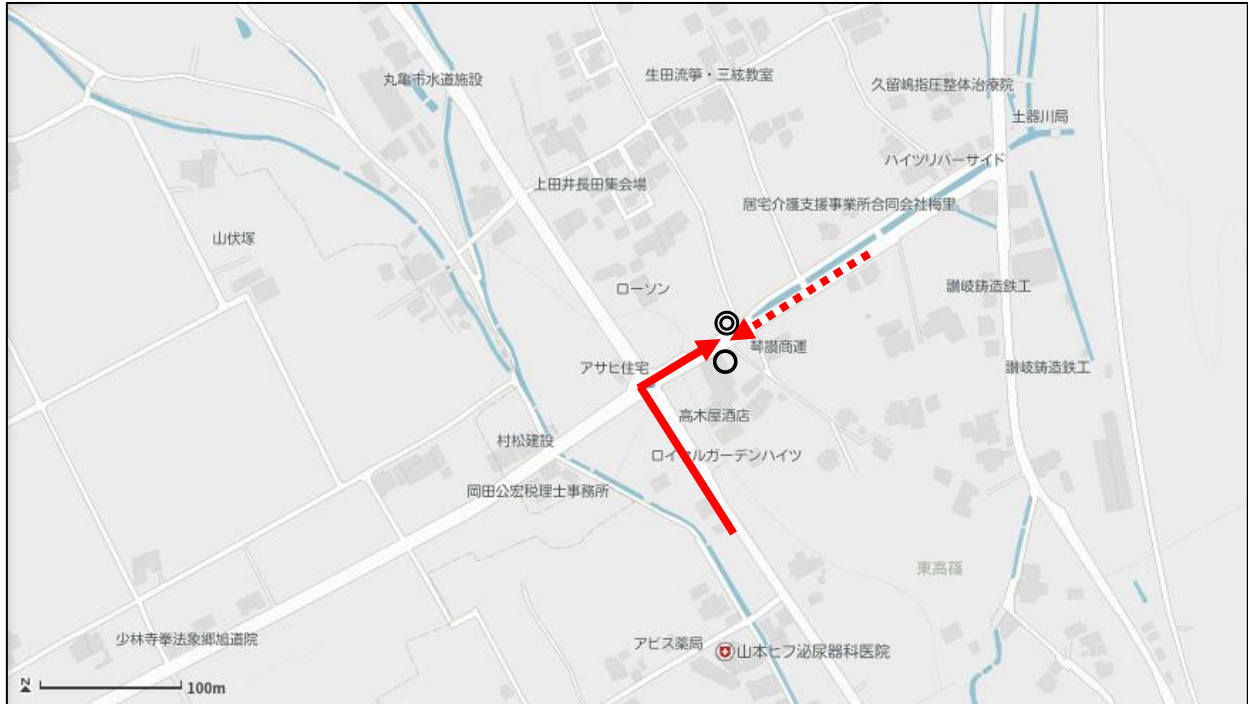

スクールバス乗降場所詳細図 Aコース (塩入・まんのう 方面)

B-③西高篠 ローソンまんのう町西高篠店前

【行き】・・・乗車場所 ◎ 「ローソン まんのう町西高篠店」前で乗車

【帰り】・・・降車場所 ○ 「ローソン まんのう町西高篠店」前で降車