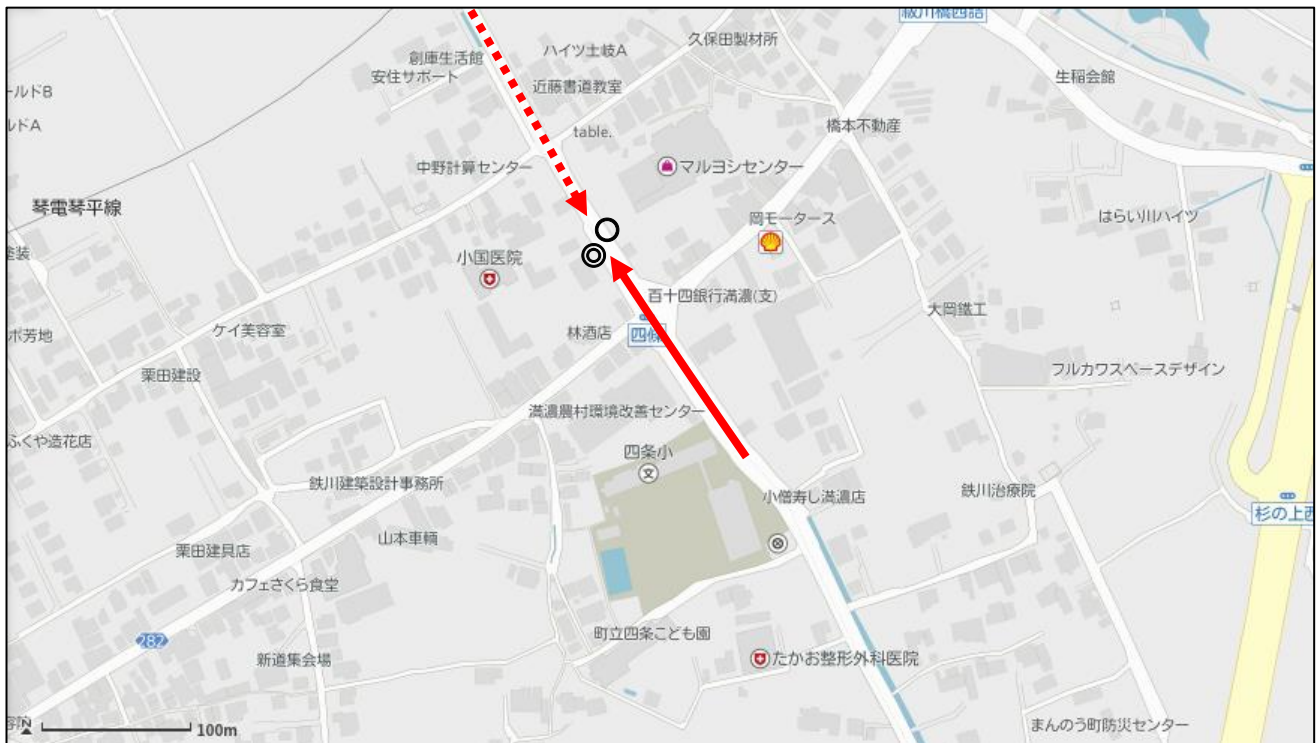

スクールバス乗降場所詳細図 Aコース

(塩入・まんのう 方面)

①塩入 JR塩入駅

【行き】・・・乗車場所 ◎ 「塩入駅」駐車場で乗車

【帰り】・・・降車場所 ○ 「塩入駅」駐車場で降車

②長炭 かりんの丘公園入口付近

【行き】・・・乗車場所 ◎ 「かりんの丘公園入口」で乗車

【帰り】・・・降車場所 ○ 「かりんの丘公園入口」で降車

スクールバス乗降場所詳細図 Aコース (塩入・まんのう 方面)

③ 吉野北 吉野郵便局前

【行き】・・・乗車場所 ◎ 「吉野郵便局」の前で乗車

【帰り】・・・降車場所 ○ 「吉野郵便局」の前で降車

④ 吉野南 長田うどん前

【行き】・・・乗車場所 ◎ 「長田うどん」の駐車場前で乗車

【帰り】・・・降車場所 ○ 「長田うどん」の駐車場前で降車

スクールバス乗降場所詳細図 Aコース

(塩入・まんのう 方面)

⑤まんのう マルナカ満濃店前

【行き】・・・乗車場所 ◎ 「マルナカ まんのう店」の駐車場入り口付近で乗車

【帰り】・・・降車場所 ○ 「マルナカ まんのう店」の駐車場入り口付近で降車

⑥四條 マルヨシ満濃店前

【行き】・・・乗車場所 ◎ 「スター薬局 四條店」の入り口で乗車

【帰り】・・・降車場所 ○ 「マルヨシセンター 満濃店」前で降車

スクールバス乗降場所詳細図 Aコース (塩入・まんのう 方面)

①と②の間 堀切交差点

【行き】・・・乗車場所 ◎ 堀切交差点待合所付近で乗車

【帰り】・・・降車場所 ○ 堀切交差点待合所反対側付近で降車

②と③の間 長炭橋バス停付近

【行き】・・・乗車場所 ◎ 「川口医院」を降りた三叉路付近で乗車

【帰り】・・・降車場所 ○ 「長炭橋」バス停で降車