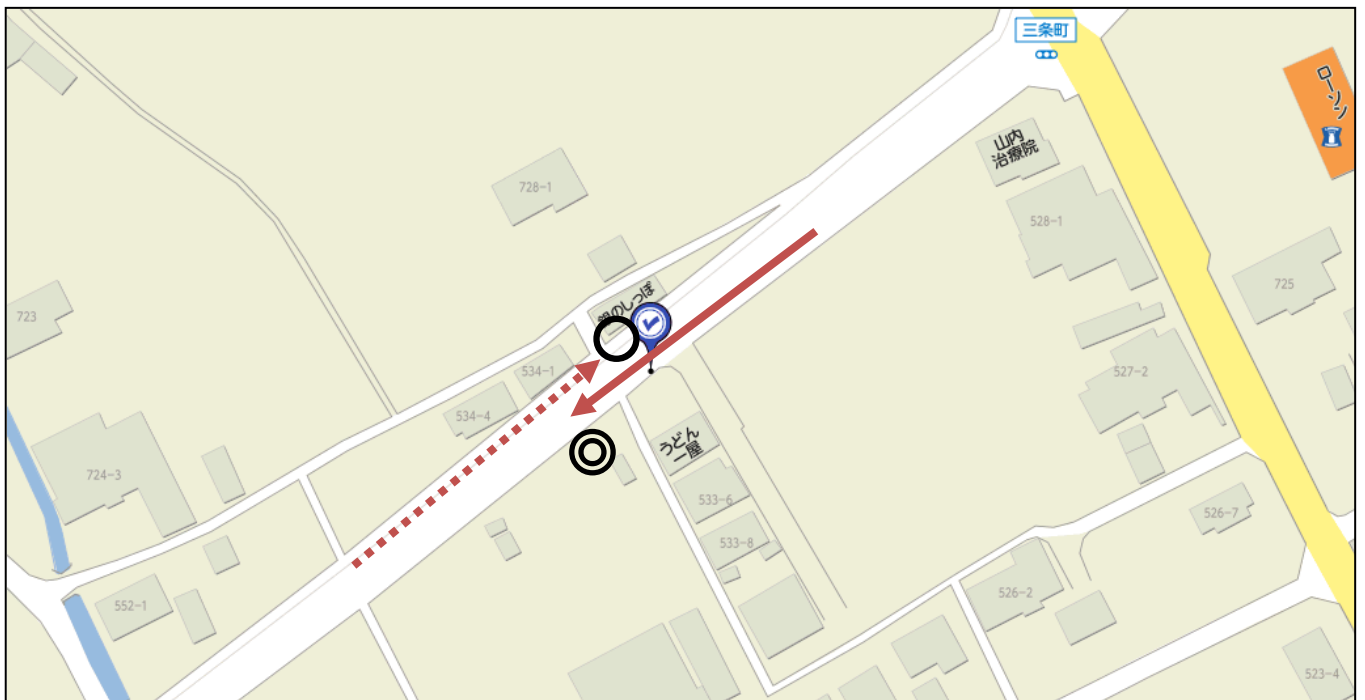

令和3年度 冬の講習会送迎バス乗降場所詳細図 臨時②路線 (郡家/丸亀駅 方面)

①郡家 JA丸亀支店

【行き】・・・乗車場所 ◎ 「JA丸亀支店」で乗車

【帰り】・・・降車場所 ○ 「JA丸亀支店」で降車

②三条南 うどん一屋付近

【行き】・・・乗車場所 ◎ 「うどん一屋」付近で乗車

【帰り】・・・降車場所 ○ 「うどん一屋」付近で降車

令和3年度 冬の講習会送迎バス乗降場所詳細図 臨時②路線 (郡家/丸亀駅 方面)

③三条北 新鮮市場きむらバス停付近

【行き】・・・乗車場所 ◎ 「新鮮市場きむらバス停」付近で乗車

【帰り】・・・降車場所 ○ 「新鮮市場きむらバス停」付近で降車

④田村 田村団地バス停付近

【行き】・・・乗車場所 ◎ 「田村団地」バス停付近で乗車

【帰り】・・・降車場所 ○ 「田村団地」バス停付近で降車

令和3年度 冬の講習会送迎バス乗降場所詳細図 臨時②路線 (郡家/丸亀駅 方面)

⑤金倉 ゆめタウン丸亀付近

- 【行き】・・・乗車場所 ◎ 「ゆめタウン丸亀」付近で乗車
- 【帰り】・・・降車場所 ○ 「ゆめタウン丸亀」付近で降車

⑥丸亀駅 JR丸亀駅南側

- 【行き】・・・乗車場所 ◎ 「丸亀駅」南口ロータリーで乗車
- 【帰り】・・・降車場所 ○ 「丸亀駅」南口ロータリーで降車