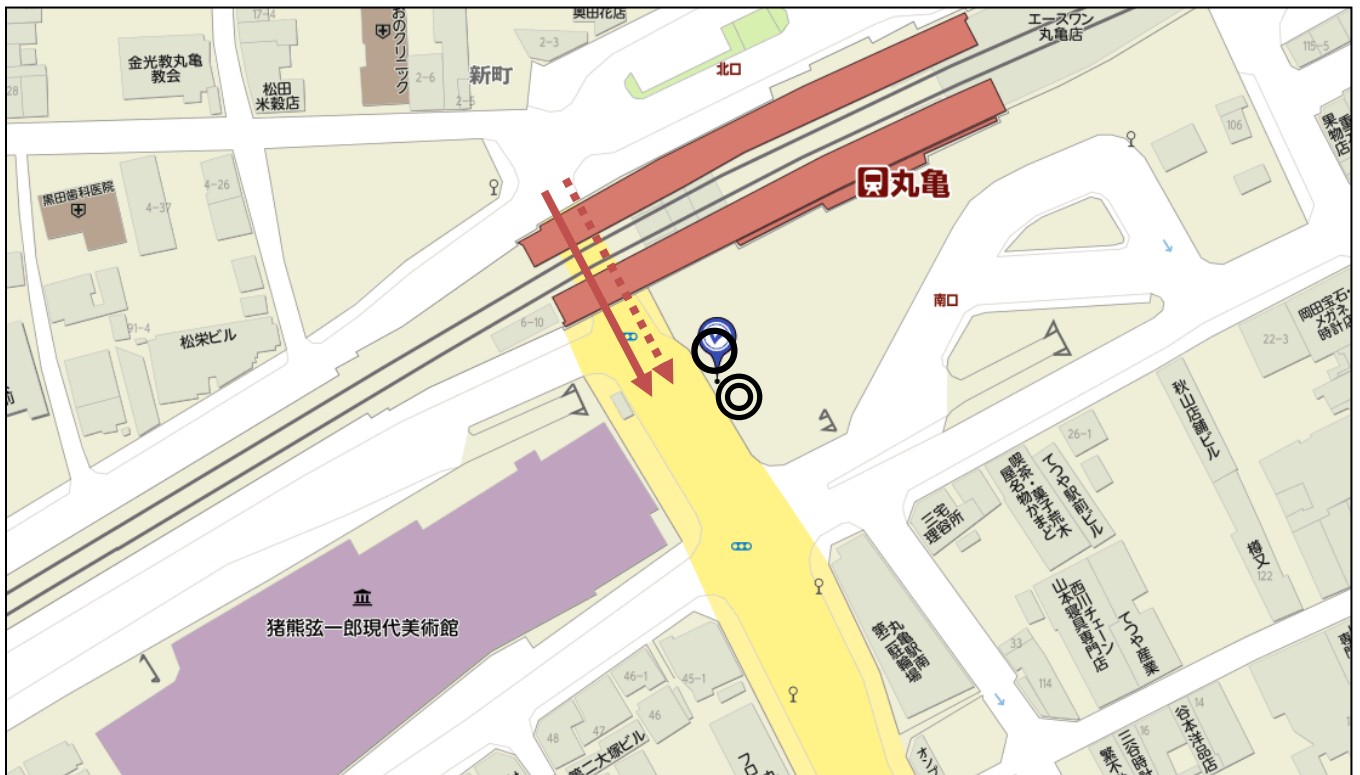

令和3年度 冬の講習会送迎バス乗降場所詳細図 臨時②路線 (郡家/丸亀駅 方面)

①郡家 JA丸亀支店

【行き】・・・乗車場所 ◎ 「JA丸亀支店」で乗車

【帰り】・・・降車場所 ○ 「JA丸亀支店」で降車

②三条南 うどん一屋付近

【行き】・・・乗車場所 ◎ 「うどん一屋」付近で乗車

【帰り】・・・降車場所 ○ 「うどん一屋」付近で降車

令和3年度 冬の講習会送迎バス乗降場所詳細図 臨時②路線 (郡家/丸亀駅 方面)

③三条北 新鮮市場きむらバス停付近

【行き】・・・乗車場所 ◎ 「新鮮市場きむらバス停」付近で乗車

【帰り】・・・降車場所 ○ 「新鮮市場きむらバス停」付近で降車

④田村 田村団地バス停付近

【行き】・・・乗車場所 ◎ 「田村団地」バス停付近で乗車

【帰り】・・・降車場所 ○ 「田村団地」バス停付近で降車

令和3年度 冬の講習会送迎バス乗降場所詳細図 臨時②路線 (郡家/丸亀駅 方面)

⑤金倉 ゆめタウン丸亀付近

- 【行き】・・・乗車場所 ◎ 「ゆめタウン丸亀」付近で乗車
- 【帰り】・・・降車場所 ○ 「ゆめタウン丸亀」付近で降車

⑥丸亀駅 JR丸亀駅南側

- 【行き】・・・乗車場所 ◎ 「丸亀駅」南口ロータリーで乗車
- 【帰り】・・・降車場所 ○ 「丸亀駅」南口ロータリーで降車