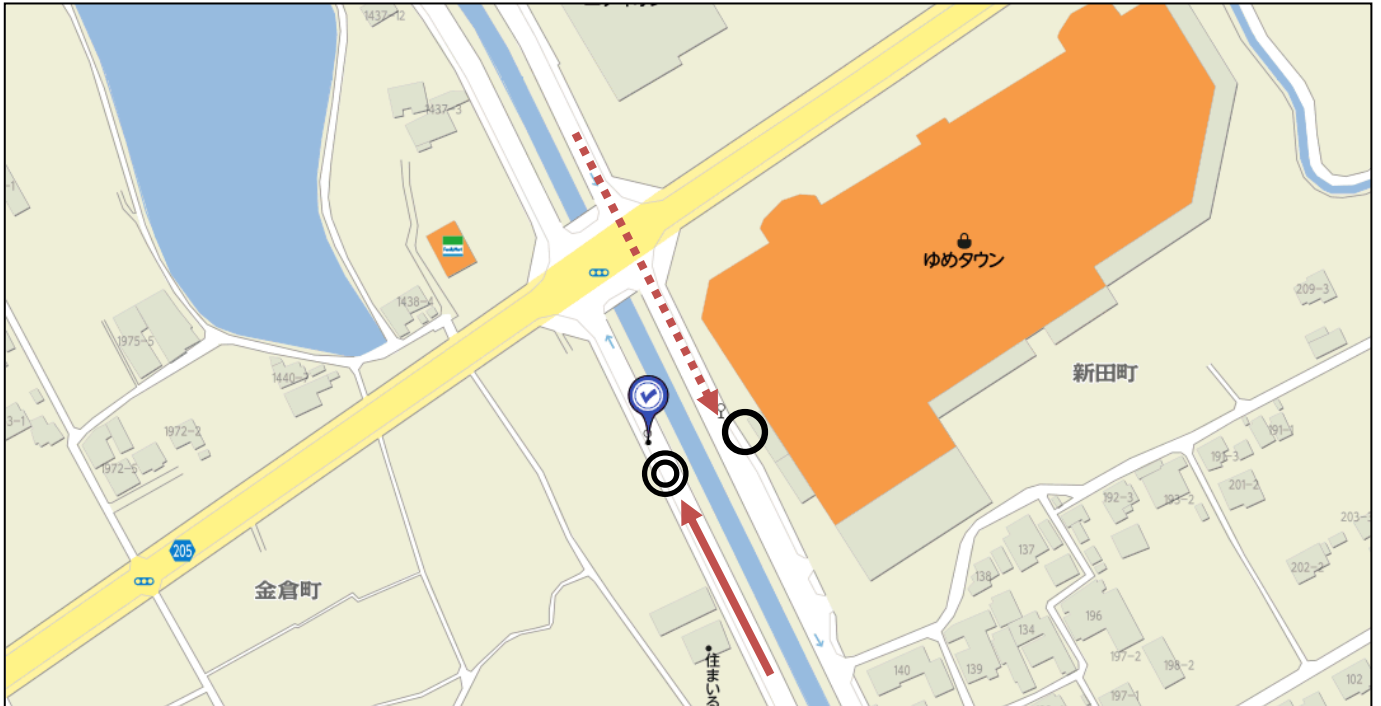

令和3年度 冬の講習会送迎バス乗降場所詳細図 臨時②路線 (郡家/丸亀駅 方面)

①郡家 JA丸亀支店

【行き】・・・乗車場所 ◎ 「JA丸亀支店」で乗車

【帰り】・・・降車場所 ○ 「JA丸亀支店」で降車

②三条南 うどん一屋付近

【行き】・・・乗車場所 ◎ 「うどん一屋」付近で乗車

【帰り】・・・降車場所 ○ 「うどん一屋」付近で降車

令和3年度 冬の講習会送迎バス乗降場所詳細図 臨時②路線 (郡家/丸亀駅 方面)

③三条北 新鮮市場きむらバス停付近

【行き】・・・乗車場所 ◎ 「新鮮市場きむらバス停」付近で乗車

【帰り】・・・降車場所 ○ 「新鮮市場きむらバス停」付近で降車

④田村 田村団地バス停付近

【行き】・・・乗車場所 ◎ 「田村団地」バス停付近で乗車

【帰り】・・・降車場所 ○ 「田村団地」バス停付近で降車

令和3年度 冬の講習会送迎バス乗降場所詳細図 臨時②路線 (郡家/丸亀駅 方面)

⑤金倉 ゆめタウン丸亀付近

- 【行き】・・・乗車場所 ◎ 「ゆめタウン丸亀」付近で乗車
- 【帰り】・・・降車場所 ○ 「ゆめタウン丸亀」付近で降車

⑥丸亀駅 JR丸亀駅南側

- 【行き】・・・乗車場所 ◎ 「丸亀駅」南口ロータリーで乗車
- 【帰り】・・・降車場所 ○ 「丸亀駅」南口ロータリーで降車