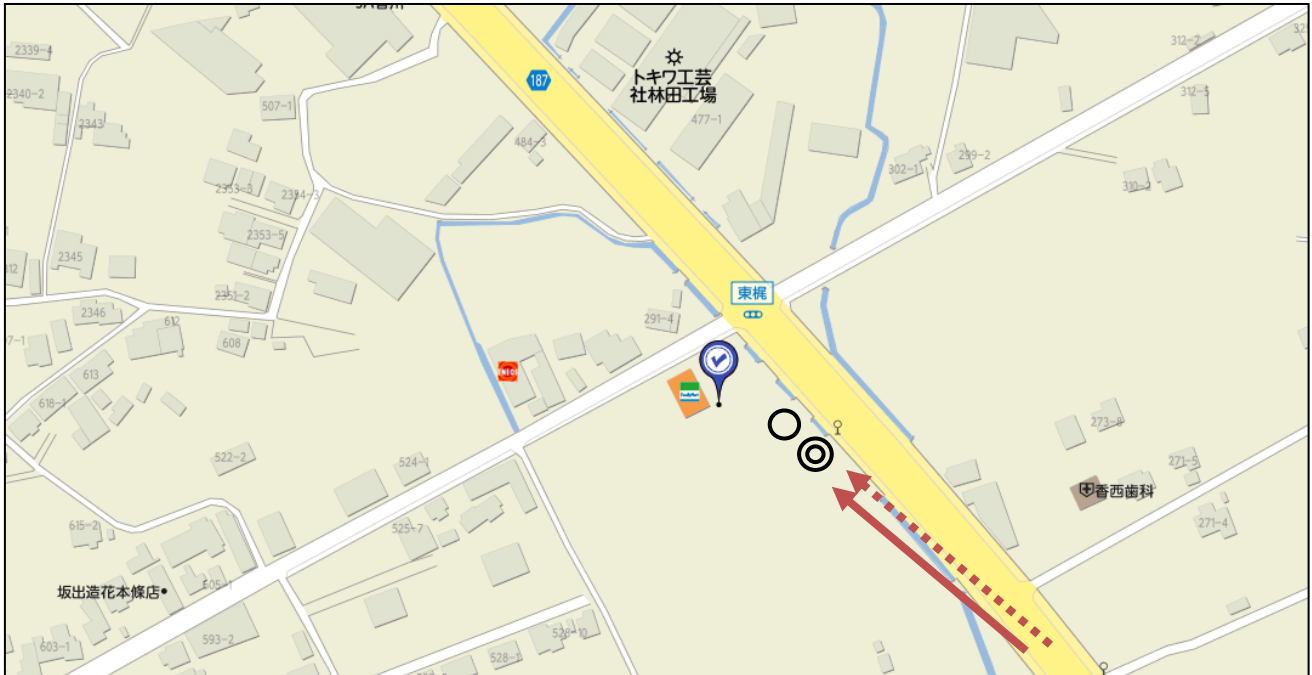

(岡本・国分寺 方面)

③端岡 国分寺北部公民館分館前

【行き】・・・乗車場所 ◎ 「北部公民館分館」駐車場で乗車

【帰り】・・・降車場所 ○ 「北部公民館分館」駐車場で降車

④国分 ディスカウントストアコスモス前

【行き】・・・乗車場所 ◎ 「ディスカウントストアコスモス」前付近で乗車

【帰り】・・・降車場所 ○ 「ディスカウントストアコスモス」向かい側で降車

令和3年度 冬の講習会送迎バス乗降場所詳細図 D 路線 (岡本・国分寺 方面)

⑤府中 府中新宮交差点付近

【行き】・・・乗車場所 ◎ 「ヘアーコンサルタント 207」向かい側で乗車

【帰り】・・・降車場所 ○ 「ヘアーコンサルタント 207」付近で降車

⑥鴨川 寿司割烹「ささや」前

【行き】・・・乗車場所 ◎ 和風割烹「ささや」の駐車場で乗車

【帰り】・・・降車場所 ○ 和風割烹「ささや」の南 横断歩道付近で降車

令和3年度 冬の講習会送迎バス乗降場所詳細図 D 路線 (岡本・国分寺 方面)

⑦林田 ファミリーマート東梶店

- 【行き】・・・乗車場所 ◎ 「ファミリーマート坂出東梶店」駐車場で乗車
【帰り】・・・降車場所 ○ 「ファミリーマート坂出東梶店」駐車場で降車

⑧加茂 上氏部交差点西側付近

- 【行き】・・・乗車場所 ◎ 加茂町交差点「セブンイレブン」前で乗車
【帰り】・・・降車場所 ○ 加茂町交差点「ファミリーマート」前で降車

令和3年度 冬の講習会送迎バス乗降場所詳細図 D 路線 (岡本・国分寺 方面)

⑨宇多津南 鍋谷交差点西側付近

- 【行き】・・・乗車場所 ◎ 「旧エコリッチ宇多津店」付近で乗車
【帰り】・・・降車場所 ○ 「赤沢海産物店」付近で降車