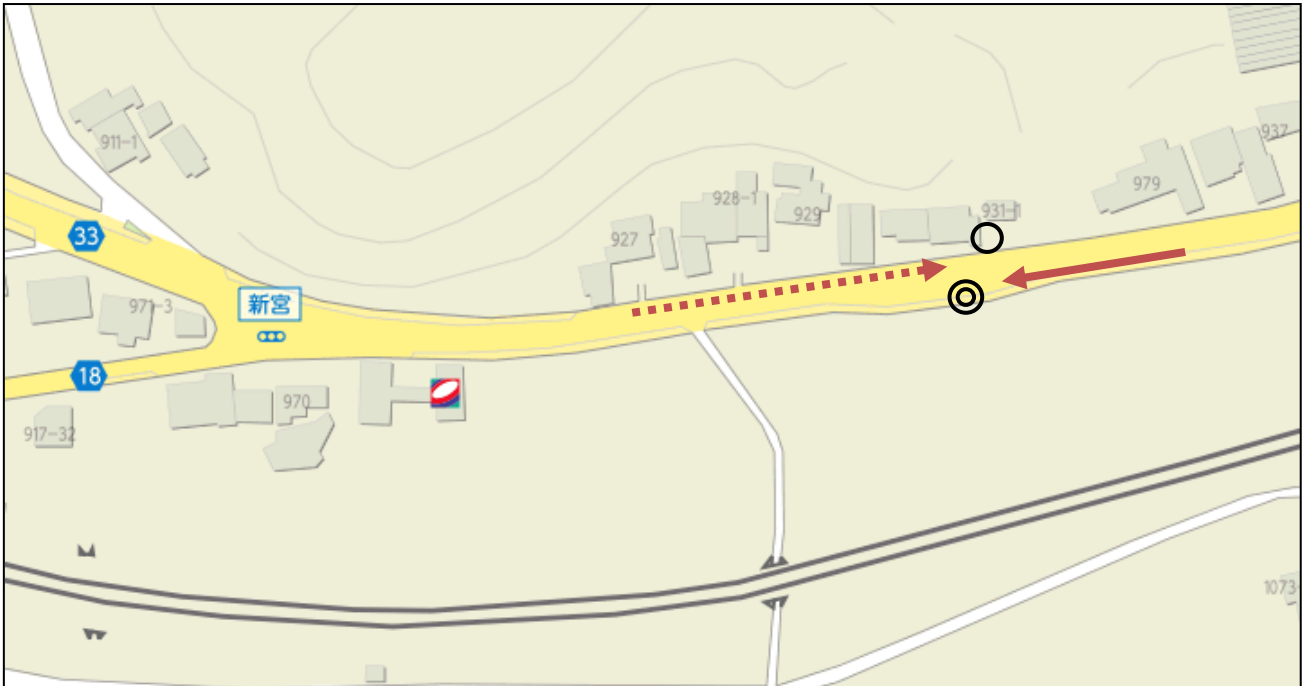

令和3年度 冬の講習会送迎バス乗降場所詳細図 D 路線 (岡本・国分寺 方面)

①岡本 ことでん岡本駅

【行き】・・・乗車場所 ◎ ことでん「岡本駅」前のロータリーで乗車

【帰り】・・・降車場所 ○ ことでん「岡本駅」前のロータリーで降車

②国分寺南 川辺バス停付近

【行き】・・・乗車場所 ◎ 「川辺バス停」付近で乗車

【帰り】・・・降車場所 ○ 「川辺バス停」付近で降車

令和3年度 冬の講習会送迎バス乗降場所詳細図 D 路線

(岡本・国分寺 方面)

③端岡 国分寺北部公民館分館前

【行き】・・・乗車場所 ◎ 「北部公民館分館」駐車場で乗車

【帰り】・・・降車場所 ○ 「北部公民館分館」駐車場で降車

④国分 ディスカウントストアコスモス前

【行き】・・・乗車場所 ◎ 「ディスカウントストアコスモス」前付近で乗車

【帰り】・・・降車場所 ○ 「ディスカウントストアコスモス」向かい側で降車

令和3年度 冬の講習会送迎バス乗降場所詳細図 D 路線 (岡本・国分寺 方面)

⑤府中 府中新宮交差点付近

【行き】・・・乗車場所 ◎ 「ヘアーコンサルタント 207」向かい側で乗車

【帰り】・・・降車場所 ○ 「ヘアーコンサルタント 207」付近で降車

⑥鴨川 寿司割烹「ささや」前

【行き】・・・乗車場所 ◎ 和風割烹「ささや」の駐車場で乗車

【帰り】・・・降車場所 ○ 和風割烹「ささや」の南 横断歩道付近で降車

令和3年度 冬の講習会送迎バス乗降場所詳細図 D 路線 (岡本・国分寺 方面)

⑦林田 ファミリーマート東梶店

- 【行き】・・・乗車場所 ◎ 「ファミリーマート坂出東梶店」駐車場で乗車
【帰り】・・・降車場所 ○ 「ファミリーマート坂出東梶店」駐車場で降車

⑧加茂 上氏部交差点西側付近

- 【行き】・・・乗車場所 ◎ 加茂町交差点「セブンイレブン」前で乗車
【帰り】・・・降車場所 ○ 加茂町交差点「ファミリーマート」前で降車

令和3年度 冬の講習会送迎バス乗降場所詳細図 D 路線 (岡本・国分寺 方面)