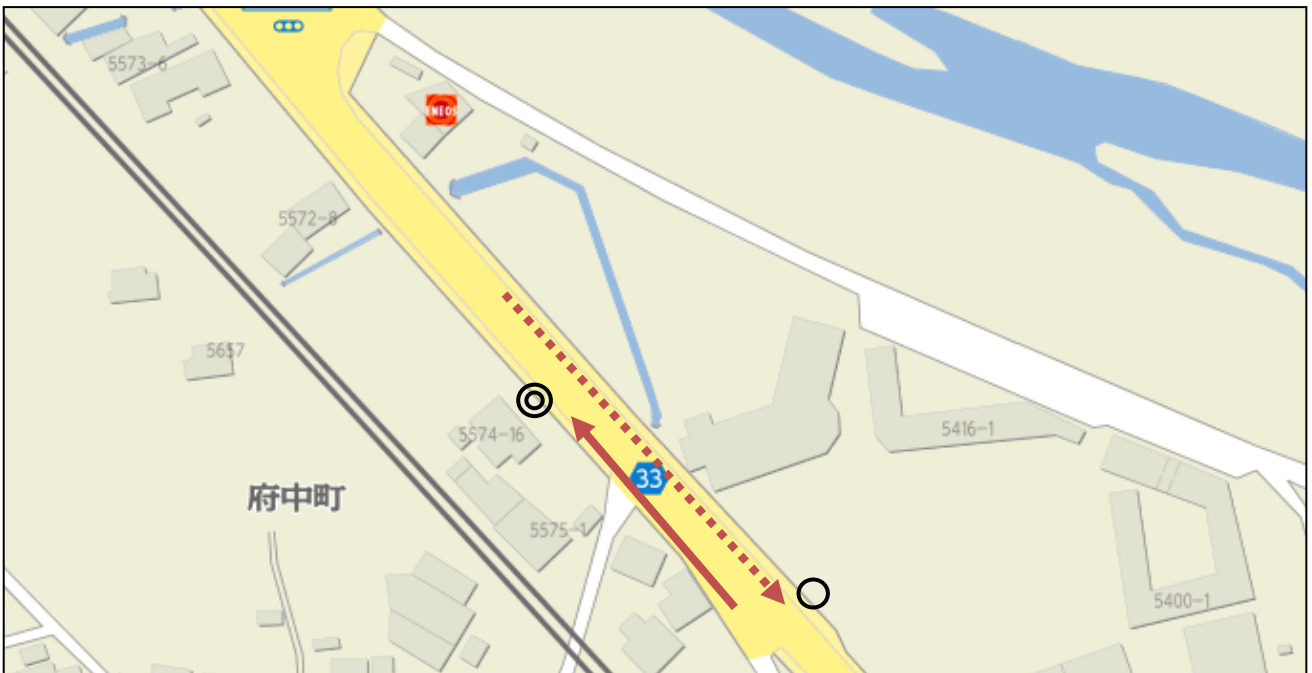

令和3年度 冬の講習会送迎バス乗降場所詳細図 D 路線 (岡本・国分寺 方面)

①岡本 ことでん岡本駅

【行き】・・・乗車場所 ◎ ことでん「岡本駅」前のロータリーで乗車

【帰り】・・・降車場所 ○ ことでん「岡本駅」前のロータリーで降車

②国分寺南 川辺バス停付近

【行き】・・・乗車場所 ◎ 「川辺バス停」付近で乗車

【帰り】・・・降車場所 ○ 「川辺バス停」付近で降車

令和3年度 冬の講習会送迎バス乗降場所詳細図 D 路線

(岡本・国分寺 方面)

③端岡 国分寺北部公民館分館前

【行き】・・・乗車場所 ◎ 「北部公民館分館」駐車場で乗車

【帰り】・・・降車場所 ○ 「北部公民館分館」駐車場で降車

④国分 ディスカウントストアコスモス前

【行き】・・・乗車場所 ◎ 「ディスカウントストアコスモス」前付近で乗車

【帰り】・・・降車場所 ○ 「ディスカウントストアコスモス」向かい側で降車

令和3年度 冬の講習会送迎バス乗降場所詳細図 D 路線 (岡本・国分寺 方面)

⑤府中 府中新宮交差点付近

【行き】・・・乗車場所 ◎ 「ヘアーコンサルタント 207」向かい側で乗車

【帰り】・・・降車場所 ○ 「ヘアーコンサルタント 207」付近で降車

⑥鴨川 寿司割烹「ささや」前

【行き】・・・乗車場所 ◎ 和風割烹「ささや」の駐車場で乗車

【帰り】・・・降車場所 ○ 和風割烹「ささや」の南 横断歩道付近で降車

令和3年度 冬の講習会送迎バス乗降場所詳細図 D 路線 (岡本・国分寺 方面)

⑦林田 ファミリーマート東梶店

- 【行き】・・・乗車場所 ◎ 「ファミリーマート坂出東梶店」駐車場で乗車
【帰り】・・・降車場所 ○ 「ファミリーマート坂出東梶店」駐車場で降車

⑧加茂 上氏部交差点西側付近

- 【行き】・・・乗車場所 ◎ 加茂町交差点「セブンイレブン」前で乗車
【帰り】・・・降車場所 ○ 加茂町交差点「ファミリーマート」前で降車

令和3年度 冬の講習会送迎バス乗降場所詳細図 D 路線 (岡本・国分寺 方面)