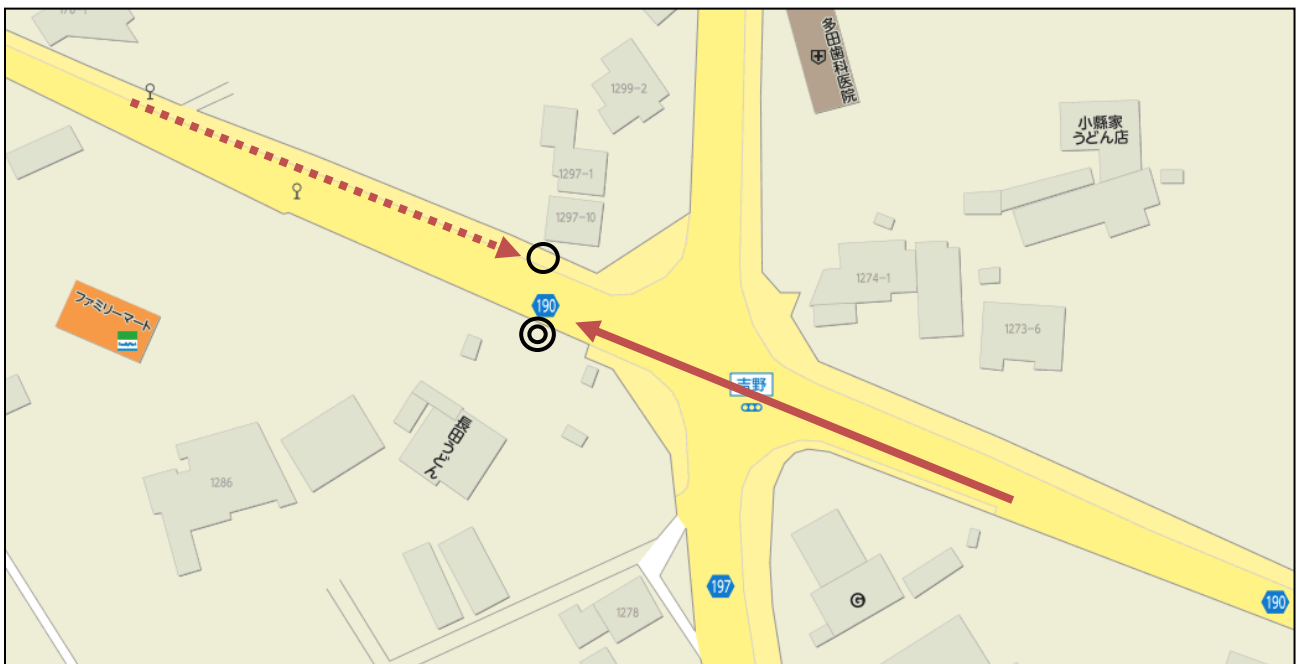

令和3年度 冬の講習会 送迎バス乗降場所詳細図 A路線 (塩入・まんのう 方面)

①塩入 JR塩入駅

- 【行き】・・・乗車場所 ◎ 「塩入駅」駐車場で乗車
【帰り】・・・降車場所 ○ 「塩入駅」駐車場で降車

②長炭 かりんの丘公園入口付近

- 【行き】・・・乗車場所 ◎ 「かりんの丘公園入口」で乗車
【帰り】・・・降車場所 ○ 「かりんの丘公園入口」で降車

令和3年度 冬の講習会 送迎バス乗降場所詳細図 A路線 (塩入・まんのう 方面)

③ 吉野北 吉野郵便局前

- 【行き】・・・乗車場所 ◎ 「吉野郵便局」の前で乗車
【帰り】・・・降車場所 ○ 「吉野郵便局」の前で降車

④ 吉野南 長田うどん前

- 【行き】・・・乗車場所 ◎ 「長田うどん」の駐車場前で乗車
【帰り】・・・降車場所 ○ 「長田うどん」の駐車場向かい側で降車

令和3年度 冬の講習会 送迎バス乗降場所詳細図 A路線 (塩入・まんのう 方面)

⑤まんのう マルナカ満濃店前

【行き】・・・乗車場所 ◎ 「まんのう マルナカ」の駐車場入り口付近で乗車

【帰り】・・・降車場所 ○ 「まんのう マルナカ」の駐車場入り口向かい側で降車

⑥四條 マルヨシ満濃店前

【行き】・・・乗車場所 ◎ 「スター薬局四條店」の入り口で乗車

【帰り】・・・降車場所 ○ 「マルヨシ満濃店」前で降車

令和3年度 冬の講習会 送迎バス乗降場所詳細図 A路線 (塩入・まんのう 方面)

⑦ 垂水南 土器川生物公園前バス停

- 【行き】・・・乗車場所 ◎ 「土器川生物公園」バス停で乗車
【帰り】・・・降車場所 ○ 「土器川生物公園」駐車場前で降車

令和3年度 冬の講習会 送迎バス乗降場所詳細図 A路線 (塩入・まんのう 方面)

臨時⑧垂水北 フジグラン丸亀バス停

- 【行き】・・・乗車場所 ◎ 「フジグラン丸亀 ショッピングセンター前」バス停で乗車
【帰り】・・・降車場所 ○ 「フジグラン丸亀 ショッピングセンター前」バス停で降車

臨時⑨川西北 ファミリーマート丸亀川西店

- 【行き】・・・乗車場所 ◎ 「生協コープ歯科まるがめ」前で乗車
【帰り】・・・降車場所 ○ 「ファミリーマート丸亀川西店」駐車場で降車