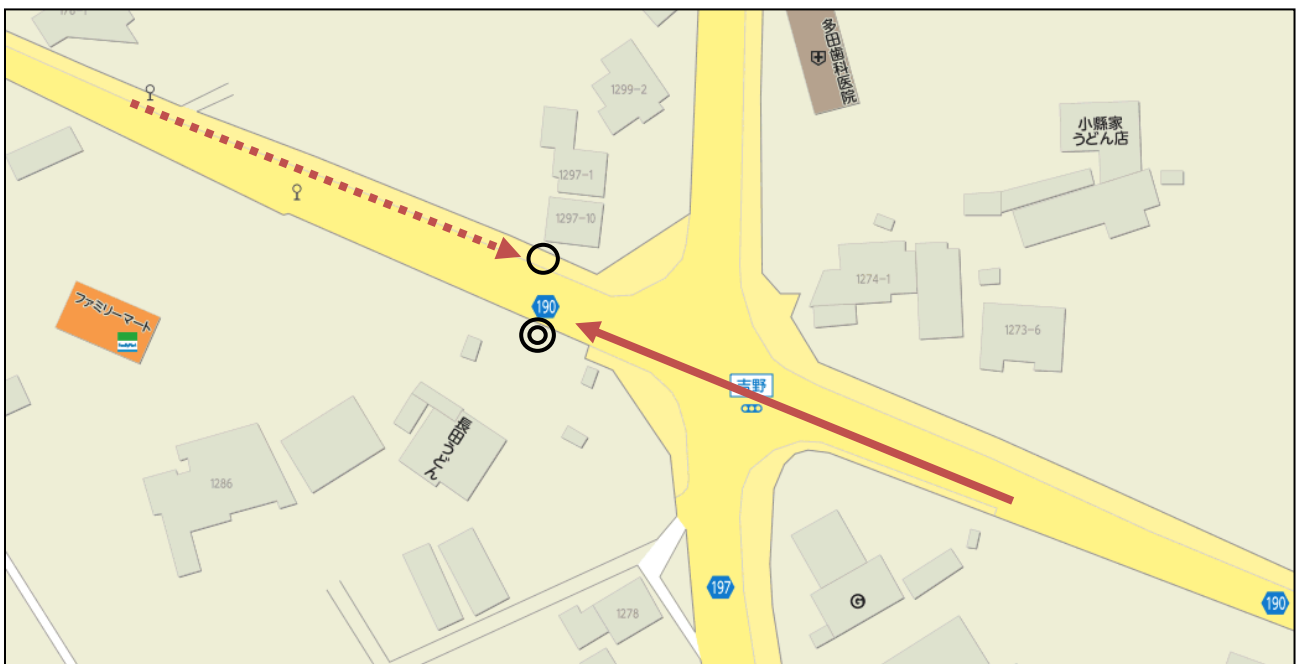

令和3年度 夏の講習会 送迎バス乗降場所詳細図 A路線 (塩入・まんのう 方面)

①塩入 JR塩入駅

【行き】・・・乗車場所 ◎ 「塩入駅」駐車場で乗車

【帰り】・・・降車場所 ○ 「塩入駅」駐車場で降車

②長炭 かりんの丘公園入口付近

【行き】・・・乗車場所 ◎ 「かりんの丘公園入口」で乗車

【帰り】・・・降車場所 ○ 「かりんの丘公園入口」で降車

令和3年度 夏の講習会 送迎バス乗降場所詳細図 A路線 (塩入・まんのう 方面)

③ 吉野北 吉野郵便局前

- 【行き】・・・乗車場所 ◎ 「吉野郵便局」の前で乗車
【帰り】・・・降車場所 ○ 「吉野郵便局」の前で降車

④ 吉野南 長田うどん前

- 【行き】・・・乗車場所 ◎ 「長田うどん」の駐車場前で乗車
【帰り】・・・降車場所 ○ 「長田うどん」の駐車場向かい側で降車

令和3年度 夏の講習会 送迎バス乗降場所詳細図 A路線 (塩入・まんのう 方面)

⑤まんのう マルナカ満濃店前

【行き】・・・乗車場所 ◎ 「まんのう マルナカ」の駐車場入り口付近で乗車

【帰り】・・・降車場所 ○ 「まんのう マルナカ」の駐車場入り口向かい側で降車

⑥四條 マルヨシ満濃店前

【行き】・・・乗車場所 ◎ 「スター薬局四條店」の入り口で乗車

【帰り】・・・降車場所 ○ 「マルヨシ満濃店」前で降車

令和3年度 夏の講習会 送迎バス乗降場所詳細図 A路線

(塩入・まんのう 方面)

⑦垂水南 土器川生物公園前バス停

- 【行き】・・・乗車場所 ◎ 「土器川生物公園」バス停で乗車
【帰り】・・・降車場所 ○ 「土器川生物公園」駐車場前で降車

令和3年度 夏の講習会 送迎バス乗降場所詳細図 A路線 (塩入・まんのう 方面)

臨時⑧垂水北 フジグラン丸亀バス停

- 【行き】・・・乗車場所 ◎ 「フジグラン丸亀 ショッピングセンター前」バス停で乗車
【帰り】・・・降車場所 ○ 「フジグラン丸亀 ショッピングセンター前」バス停で降車

臨時⑨川西北 ファミリーマート丸亀川西店

- 【行き】・・・乗車場所 ◎ 「生協コープ歯科まるがめ」前で乗車
【帰り】・・・降車場所 ○ 「ファミリーマート丸亀川西店」駐車場で降車