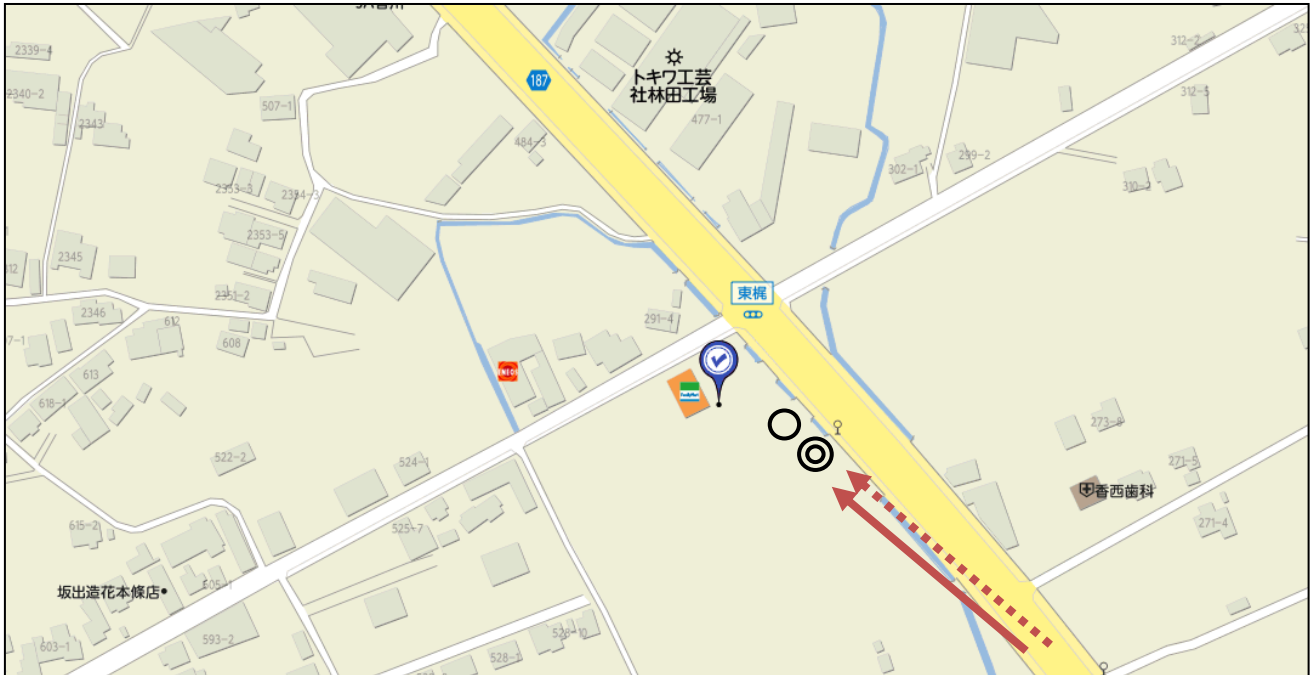

令和3年度 夏の講習会送迎バス乗降場所詳細図 D 路線 (岡本・国分寺 方面)

①岡本 ことでん岡本駅

- 【行き】・・・乗車場所 ◎ ことでん「岡本駅」前のロータリーで乗車
【帰り】・・・降車場所 ○ ことでん「岡本駅」前のロータリーで降車

②国分寺南 川辺バス停付近

- 【行き】・・・乗車場所 ◎ 「川辺バス停」付近で乗車
【帰り】・・・降車場所 ○ 「川辺バス停」付近で降車

令和3年度 夏の講習会送迎バス乗降場所詳細図 D 路線

⑤府中 府中新宮交差点付近

【行き】・・・乗車場所 ◎ 「ヘアーコンサルタント 207」向かい側で乗車

【帰り】・・・降車場所 ○ 「ヘアーコンサルタント 207」付近で降車

⑥鴨川 寿司割烹「ささや」前

【行き】・・・乗車場所 ◎ 和風割烹「ささや」の駐車場で乗車

【帰り】・・・降車場所 ○ 和風割烹「ささや」の南 横断歩道付近で降車

令和3年度 夏の講習会送迎バス乗降場所詳細図 D 路線 (岡本・国分寺 方面)

⑦林田 ファミリーマート東梶店

【行き】・・・乗車場所 ◎ 「ファミリーマート坂出東梶店」駐車場で乗車

【帰り】・・・降車場所 ○ 「ファミリーマート坂出東梶店」駐車場で降車

⑧加茂 上氏部交差点西側付近

【行き】・・・乗車場所 ◎ 加茂町交差点「セブンイレブン」前で乗車

【帰り】・・・降車場所 ○ 加茂町交差点「ファミリーマート」前で降車

令和3年度 夏の講習会送迎バス乗降場所詳細図 D 路線 (岡本・国分寺 方面)

⑨宇多津南 鍋谷交差点西側付近

- 【行き】・・・乗車場所 ◎ 「旧エコリッチ宇多津店」付近で乗車
【帰り】・・・降車場所 ○ 「赤沢海産物店」付近で降車