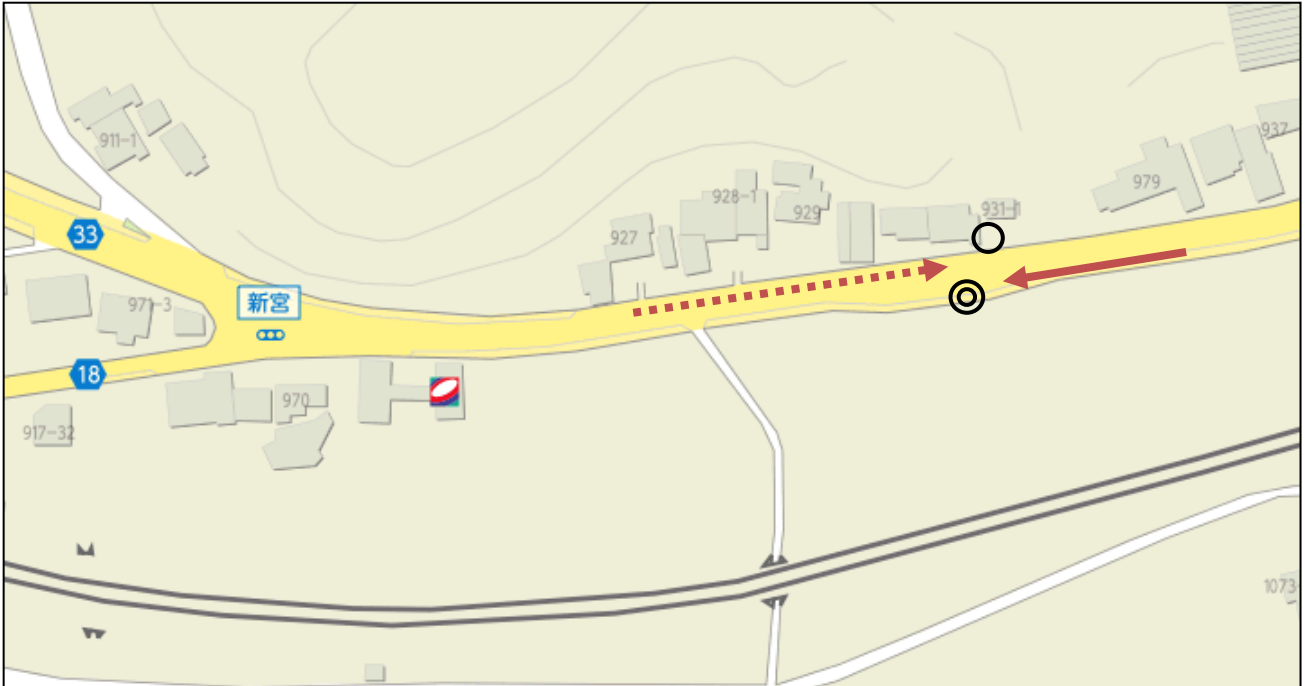

令和3年度 夏の講習会送迎バス乗降場所詳細図 D 路線 (岡本・国分寺 方面)

①岡本 ことでん岡本駅

- 【行き】・・・乗車場所 ◎ ことでん「岡本駅」前のロータリーで乗車
【帰り】・・・降車場所 ○ ことでん「岡本駅」前のロータリーで降車

②国分寺南 川辺バス停付近

- 【行き】・・・乗車場所 ◎ 「川辺バス停」付近で乗車
【帰り】・・・降車場所 ○ 「川辺バス停」付近で降車

令和3年度 夏の講習会送迎バス乗降場所詳細図 D 路線

(岡本・国分寺 方面)

③端岡 国分寺北部公民館分館前

【行き】・・・乗車場所 ◎ 「北部公民館分館」駐車場で乗車

【帰り】・・・降車場所 ○ 「北部公民館分館」駐車場で降車

④国分 ディスカウントストアコスモス前

【行き】・・・乗車場所 ◎ 「ディスカウントストアコスモス」前付近で乗車

【帰り】・・・降車場所 ○ 「ディスカウントストアコスモス」向かい側で降車

令和3年度 夏の講習会送迎バス乗降場所詳細図 D 路線 (岡本・国分寺 方面)

⑤府中 府中新宮交差点付近

【行き】・・・乗車場所 ◎ 「ヘアーコンサルタント 207」向かい側で乗車

【帰り】・・・降車場所 ○ 「ヘアーコンサルタント 207」付近で降車

⑥鴨川 寿司割烹「ささや」前

【行き】・・・乗車場所 ◎ 和風割烹「ささや」の駐車場で乗車

【帰り】・・・降車場所 ○ 和風割烹「ささや」の南 横断歩道付近で降車

令和3年度 夏の講習会送迎バス乗降場所詳細図 D 路線 (岡本・国分寺 方面)

⑦林田 ファミリーマート東梶店

【行き】・・・乗車場所 ◎ 「ファミリーマート坂出東梶店」駐車場で乗車

【帰り】・・・降車場所 ○ 「ファミリーマート坂出東梶店」駐車場で降車

⑧加茂 上氏部交差点西側付近

【行き】・・・乗車場所 ◎ 加茂町交差点「セブンイレブン」前で乗車

【帰り】・・・降車場所 ○ 加茂町交差点「ファミリーマート」前で降車

令和3年度 夏の講習会送迎バス乗降場所詳細図 D 路線 (岡本・国分寺 方面)