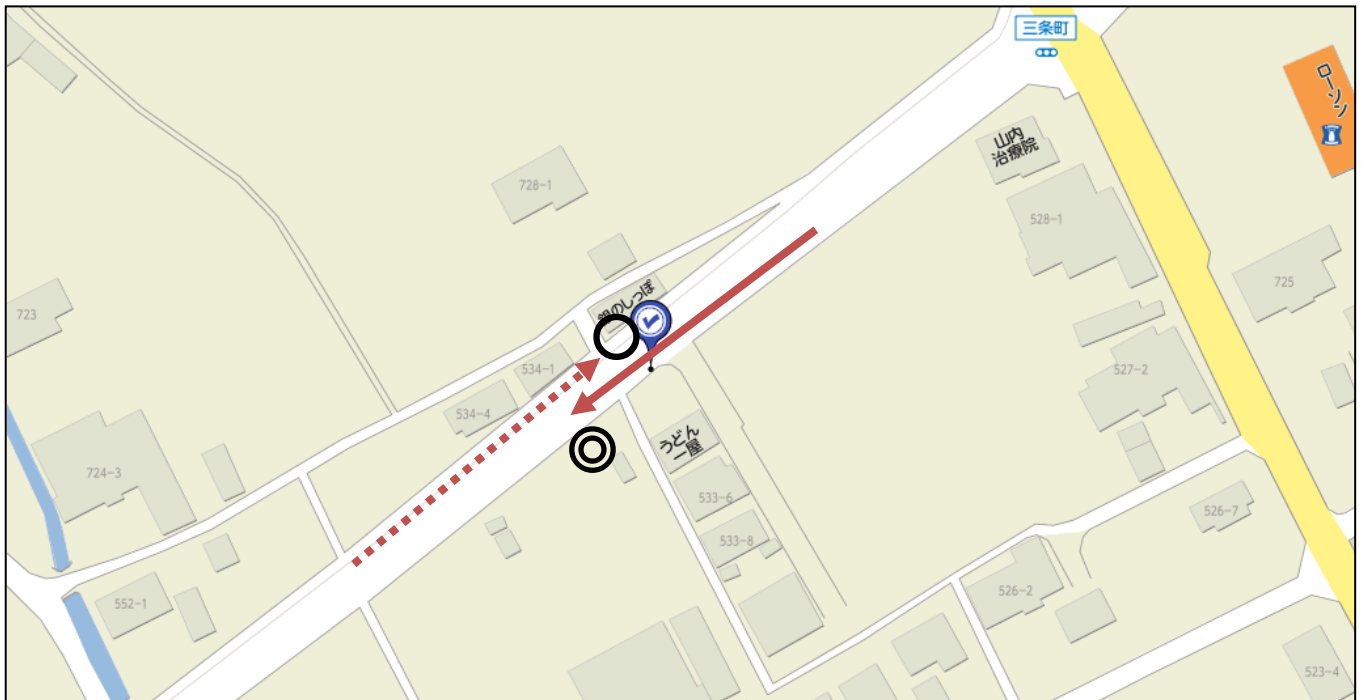

令和3年度 夏の講習会送迎バス乗降場所詳細図 臨時②路線 (郡家/丸亀駅 方面)

①郡家 JA丸亀支店

【行き】・・・乗車場所 ◎ 「JA丸亀支店」で乗車

【帰り】・・・降車場所 ○ 「JA丸亀支店」で降車

②三条南 うどん一屋付近

【行き】・・・乗車場所 ◎ 「うどん一屋」付近で乗車

【帰り】・・・降車場所 ○ 「うどん一屋」付近で降車

令和3年度 夏の講習会送迎バス乗降場所詳細図 臨時②路線 (郡家/丸亀駅 方面)

③三條北 新鮮市場きむらバス停付近

【行き】・・・乗車場所 ◎ 「新鮮市場きむらバス停」付近で乗車

【帰り】・・・降車場所 ○ 「新鮮市場きむらバス停」付近で降車

④田村 田村団地バス停付近

【行き】・・・乗車場所 ◎ 「田村団地」バス停付近で乗車

【帰り】・・・降車場所 ○ 「田村団地」バス停付近で降車

令和3年度 夏の講習会送迎バス乗降場所詳細図 臨時②路線 (郡家/丸亀駅 方面)

⑤金倉 ゆめタウン丸亀付近

【行き】・・・乗車場所 ◎ 「ゆめタウン丸亀」付近で乗車

【帰り】・・・降車場所 ○ 「ゆめタウン丸亀」付近で降車

⑥丸亀駅 JR丸亀駅南側

【行き】・・・乗車場所 ◎ 「丸亀駅」南口ロータリーで乗車

【帰り】・・・降車場所 ○ 「丸亀駅」南口ロータリーで降車