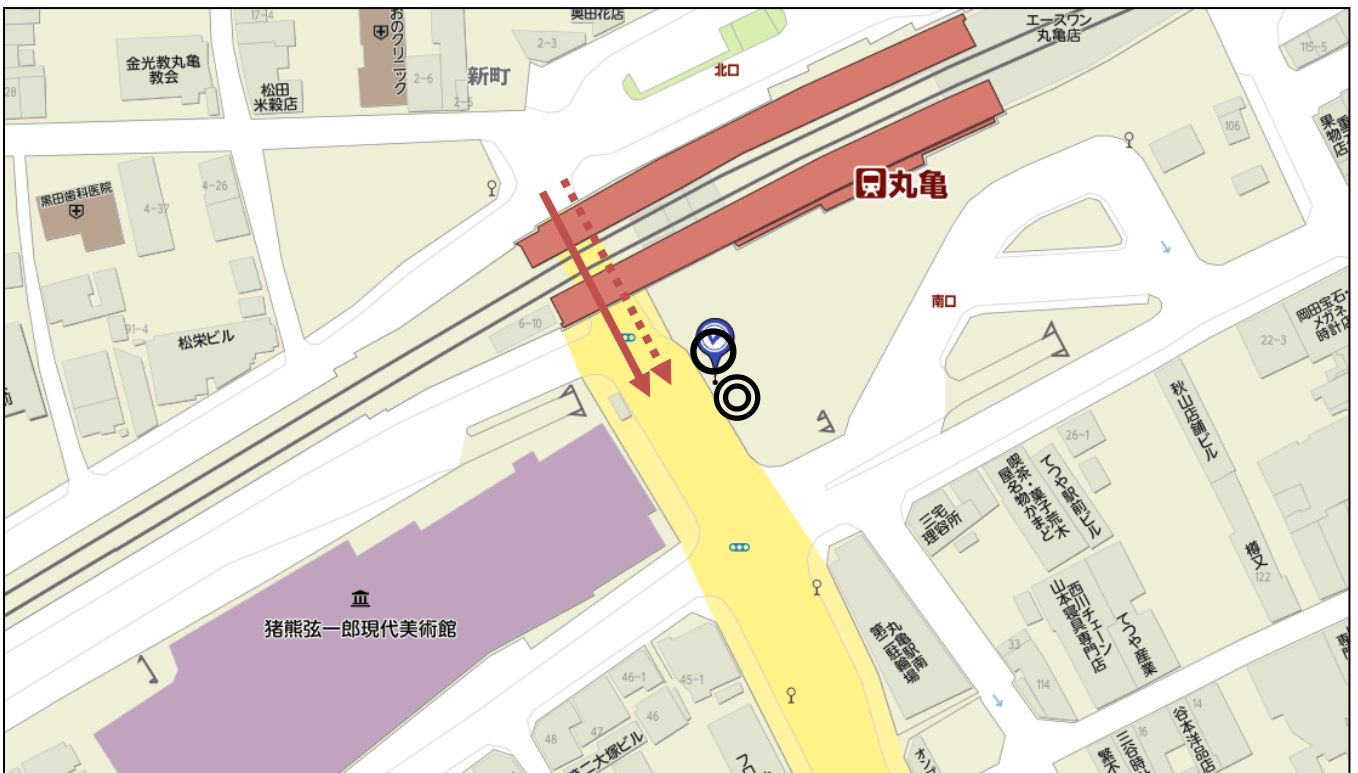

令和3年度 夏の講習会送迎バス乗降場所詳細図 臨時②路線 (郡家/丸亀駅 方面)

①郡家 JA丸亀支店

【行き】・・・乗車場所 ◎ 「JA丸亀支店」で乗車

【帰り】・・・降車場所 ○ 「JA丸亀支店」で降車

②三条南 うどん一屋付近

【行き】・・・乗車場所 ◎ 「うどん一屋」付近で乗車

【帰り】・・・降車場所 ○ 「うどん一屋」付近で降車

令和3年度 夏の講習会送迎バス乗降場所詳細図 臨時②路線 (郡家/丸亀駅 方面)

③三條北 新鮮市場きむらバス停付近

【行き】・・・乗車場所 ◎ 「新鮮市場きむらバス停」付近で乗車

【帰り】・・・降車場所 ○ 「新鮮市場きむらバス停」付近で降車

④田村 田村団地バス停付近

【行き】・・・乗車場所 ◎ 「田村団地」バス停付近で乗車

【帰り】・・・降車場所 ○ 「田村団地」バス停付近で降車

令和3年度 夏の講習会送迎バス乗降場所詳細図 臨時②路線 (郡家/丸亀駅 方面)

⑤金倉 ゆめタウン丸亀付近

【行き】・・・乗車場所 ◎ 「ゆめタウン丸亀」付近で乗車

【帰り】・・・降車場所 ○ 「ゆめタウン丸亀」付近で降車

⑥丸亀駅 JR丸亀駅南側

【行き】・・・乗車場所 ◎ 「丸亀駅」南口ロータリーで乗車

【帰り】・・・降車場所 ○ 「丸亀駅」南口ロータリーで降車