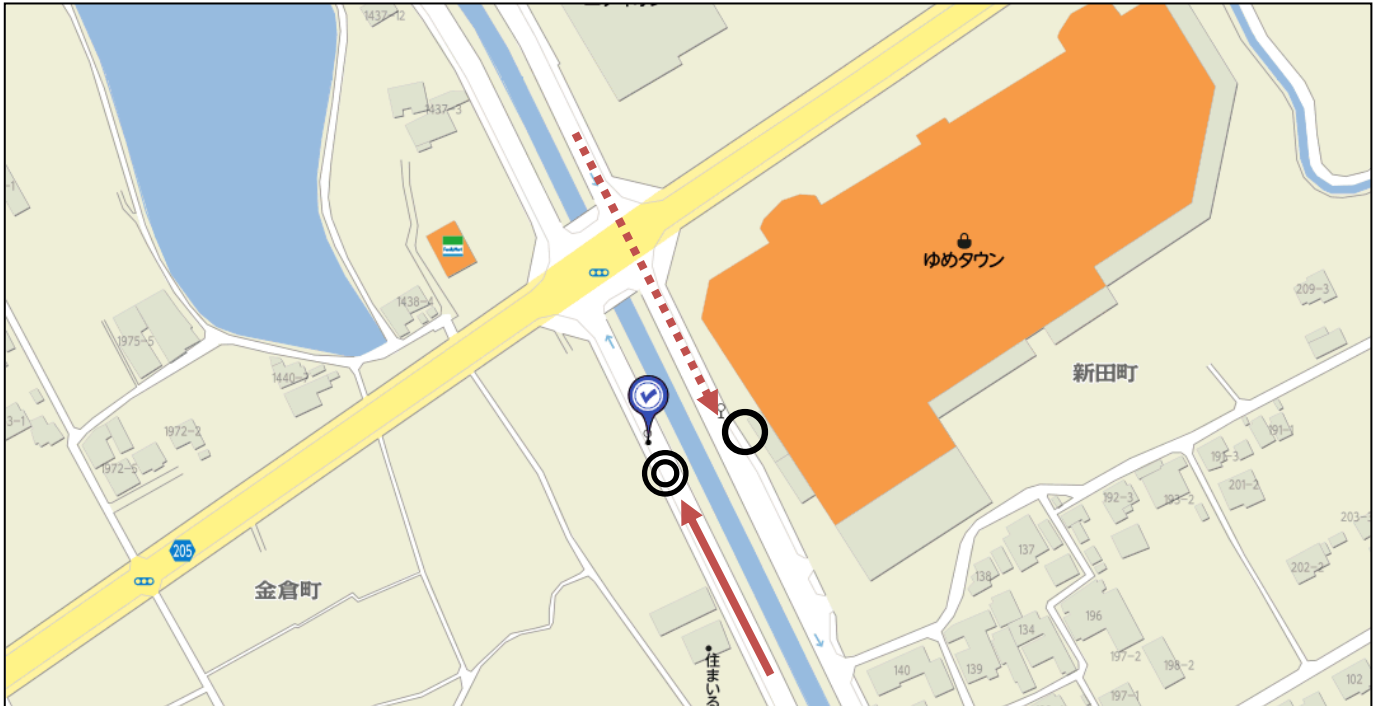

令和3年度 夏の講習会送迎バス乗降場所詳細図 臨時②路線 (郡家/丸亀駅 方面)

①郡家 JA丸亀支店

【行き】・・・乗車場所 ◎ 「JA丸亀支店」で乗車

【帰り】・・・降車場所 ○ 「JA丸亀支店」で降車

②三条南 うどん一屋付近

【行き】・・・乗車場所 ◎ 「うどん一屋」付近で乗車

【帰り】・・・降車場所 ○ 「うどん一屋」付近で降車

令和3年度 夏の講習会送迎バス乗降場所詳細図 臨時②路線 (郡家/丸亀駅 方面)

③三條北 新鮮市場きむらバス停付近

【行き】・・・乗車場所 ◎ 「新鮮市場きむらバス停」付近で乗車

【帰り】・・・降車場所 ○ 「新鮮市場きむらバス停」付近で降車

④田村 田村団地バス停付近

【行き】・・・乗車場所 ◎ 「田村団地」バス停付近で乗車

【帰り】・・・降車場所 ○ 「田村団地」バス停付近で降車

令和3年度 夏の講習会送迎バス乗降場所詳細図 臨時②路線 (郡家/丸亀駅 方面)

⑤金倉 ゆめタウン丸亀付近

【行き】・・・乗車場所 ◎ 「ゆめタウン丸亀」付近で乗車

【帰り】・・・降車場所 ○ 「ゆめタウン丸亀」付近で降車

⑥丸亀駅 JR丸亀駅南側

【行き】・・・乗車場所 ◎ 「丸亀駅」南口ロータリーで乗車

【帰り】・・・降車場所 ○ 「丸亀駅」南口ロータリーで降車