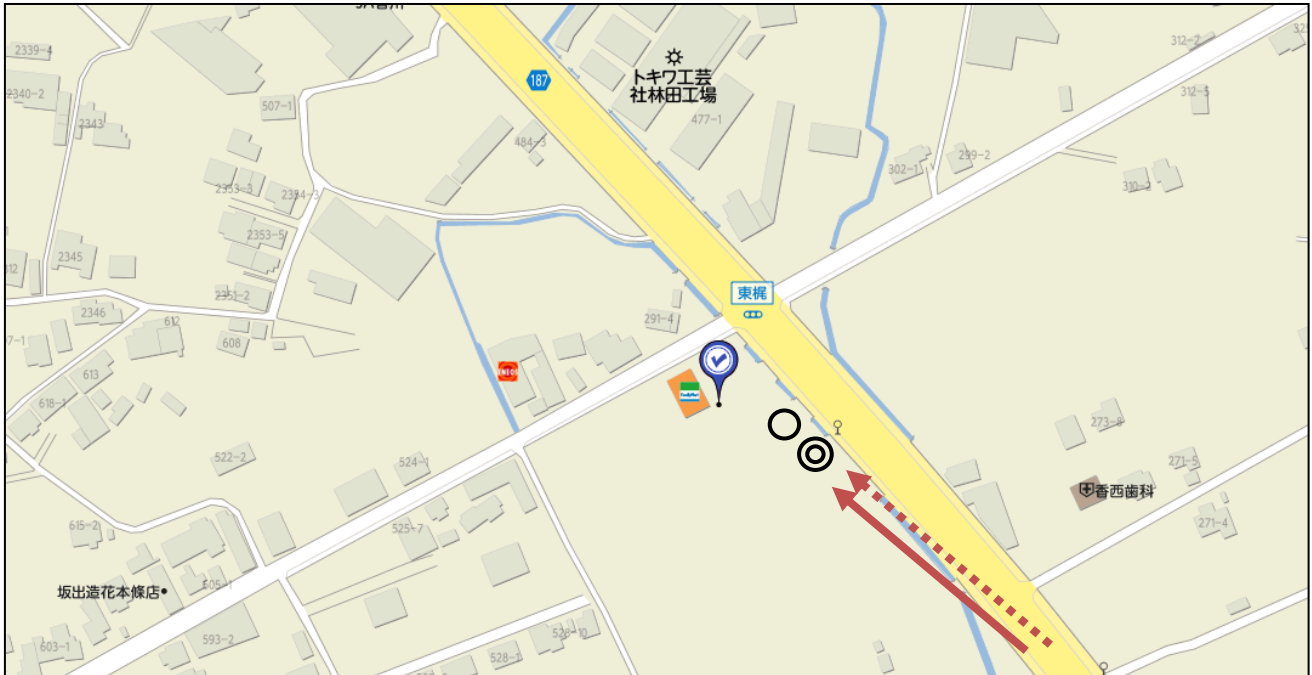

(岡本・国分寺 方面)

③端岡 国分寺北部公民館分館前

【行き】・・・乗車場所 ◎ 「北部公民館分館」駐車場で乗車

【帰り】・・・降車場所 ○ 「北部公民館分館」駐車場で降車

④国分 ディスカウントストアコスモス前

【行き】・・・乗車場所 ◎ 「ディスカウントストアコスモス」前付近で乗車

【帰り】・・・降車場所 ○ 「ディスカウントストアコスモス」向かい側で降車

令和2年度 冬の講習会送迎バス乗降場所詳細図 D 路線 (岡本・国分寺 方面)

⑤府中 府中新宮交差点付近

【行き】・・・乗車場所 ◎ 「ヘアーコンサルタント 207」向かい側で乗車

【帰り】・・・降車場所 ○ 「ヘアーコンサルタント 207」付近で降車

⑥鴨川 寿司割烹「ささや」前

【行き】・・・乗車場所 ◎ 和風割烹「ささや」の駐車場で乗車

【帰り】・・・降車場所 ○ 和風割烹「ささや」の南 横断歩道付近で降車

令和2年度 冬の講習会送迎バス乗降場所詳細図 D 路線 (岡本・国分寺 方面)

⑦林田 ファミリーマート東梶店

【行き】・・・乗車場所 ◎ 「ファミリーマート坂出東梶店」駐車場で乗車

【帰り】・・・降車場所 ○ 「ファミリーマート坂出東梶店」駐車場で降車

⑧加茂 上氏部交差点西側付近

【行き】・・・乗車場所 ◎ 加茂町交差点「セブンイレブン」前で乗車

【帰り】・・・降車場所 ○ 加茂町交差点「ファミリーマート」前で降車

令和2年度 冬の講習会送迎バス乗降場所詳細図 D 路線 (岡本・国分寺 方面)

⑨宇多津南 鍋谷交差点西側付近

- 【行き】・・・乗車場所 ◎ 「旧エコリッチ宇多津店」付近で乗車
【帰り】・・・降車場所 ○ 「赤沢海産物店」付近で降車