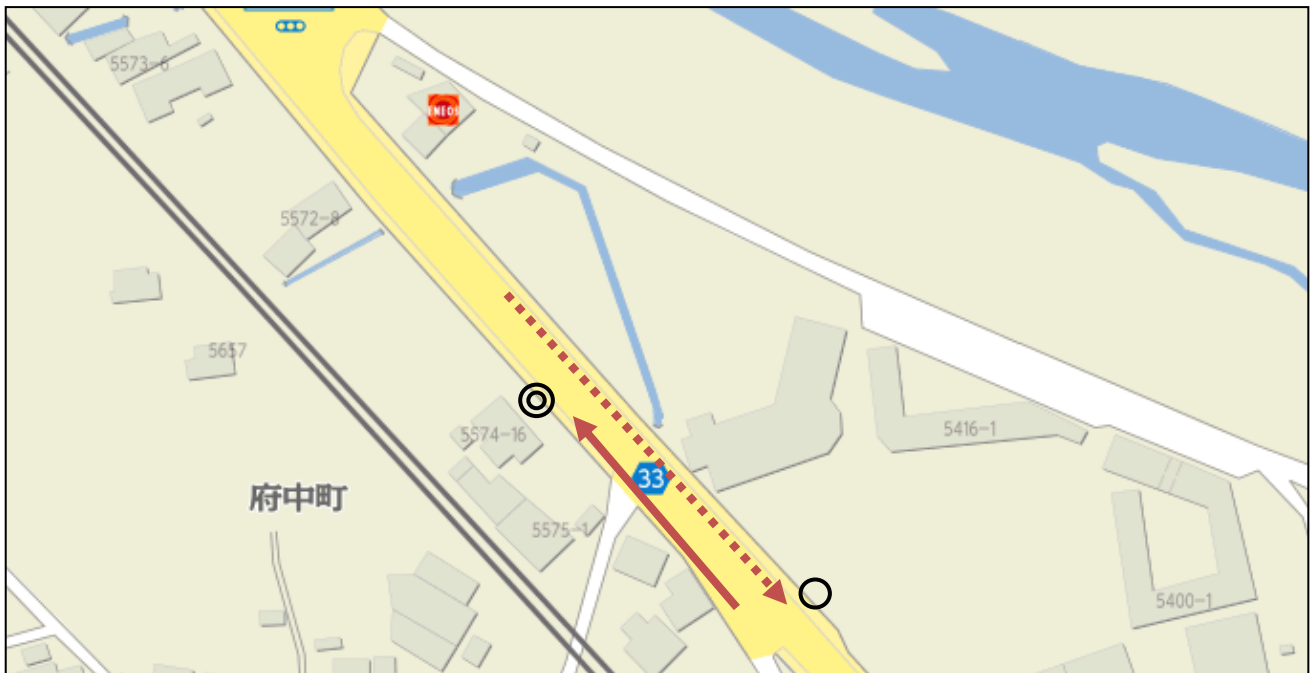

令和2年度 冬の講習会送迎バス乗降場所詳細図 D 路線 (岡本・国分寺 方面)

①岡本 ことでん岡本駅

- 【行き】・・・乗車場所 ◎ ことでん「岡本駅」前のロータリーで乗車
【帰り】・・・降車場所 ○ ことでん「岡本駅」前のロータリーで降車

②国分寺南 川辺バス停付近

- 【行き】・・・乗車場所 ◎ 「川辺バス停」付近で乗車
【帰り】・・・降車場所 ○ 「川辺バス停」付近で降車

令和2年度 冬の講習会送迎バス乗降場所詳細図 D 路線

(岡本・国分寺 方面)

③端岡 国分寺北部公民館分館前

【行き】・・・乗車場所 ◎ 「北部公民館分館」駐車場で乗車

【帰り】・・・降車場所 ○ 「北部公民館分館」駐車場で降車

④国分 ディスカウントストアコスモス前

【行き】・・・乗車場所 ◎ 「ディスカウントストアコスモス」前付近で乗車

【帰り】・・・降車場所 ○ 「ディスカウントストアコスモス」向かい側で降車

令和2年度 冬の講習会送迎バス乗降場所詳細図 D 路線 (岡本・国分寺 方面)

⑤府中 府中新宮交差点付近

【行き】・・・乗車場所 ◎ 「ヘアーコンサルタント 207」向かい側で乗車

【帰り】・・・降車場所 ○ 「ヘアーコンサルタント 207」付近で降車

⑥鴨川 寿司割烹「ささや」前

【行き】・・・乗車場所 ◎ 和風割烹「ささや」の駐車場で乗車

【帰り】・・・降車場所 ○ 和風割烹「ささや」の南 横断歩道付近で降車

令和2年度 冬の講習会送迎バス乗降場所詳細図 D 路線 (岡本・国分寺 方面)

⑦林田 ファミリーマート東梶店

【行き】・・・乗車場所 ◎ 「ファミリーマート坂出東梶店」駐車場で乗車

【帰り】・・・降車場所 ○ 「ファミリーマート坂出東梶店」駐車場で降車

⑧加茂 上氏部交差点西側付近

【行き】・・・乗車場所 ◎ 加茂町交差点「セブンイレブン」前で乗車

【帰り】・・・降車場所 ○ 加茂町交差点「ファミリーマート」前で降車

令和2年度 冬の講習会送迎バス乗降場所詳細図 D 路線 (岡本・国分寺 方面)