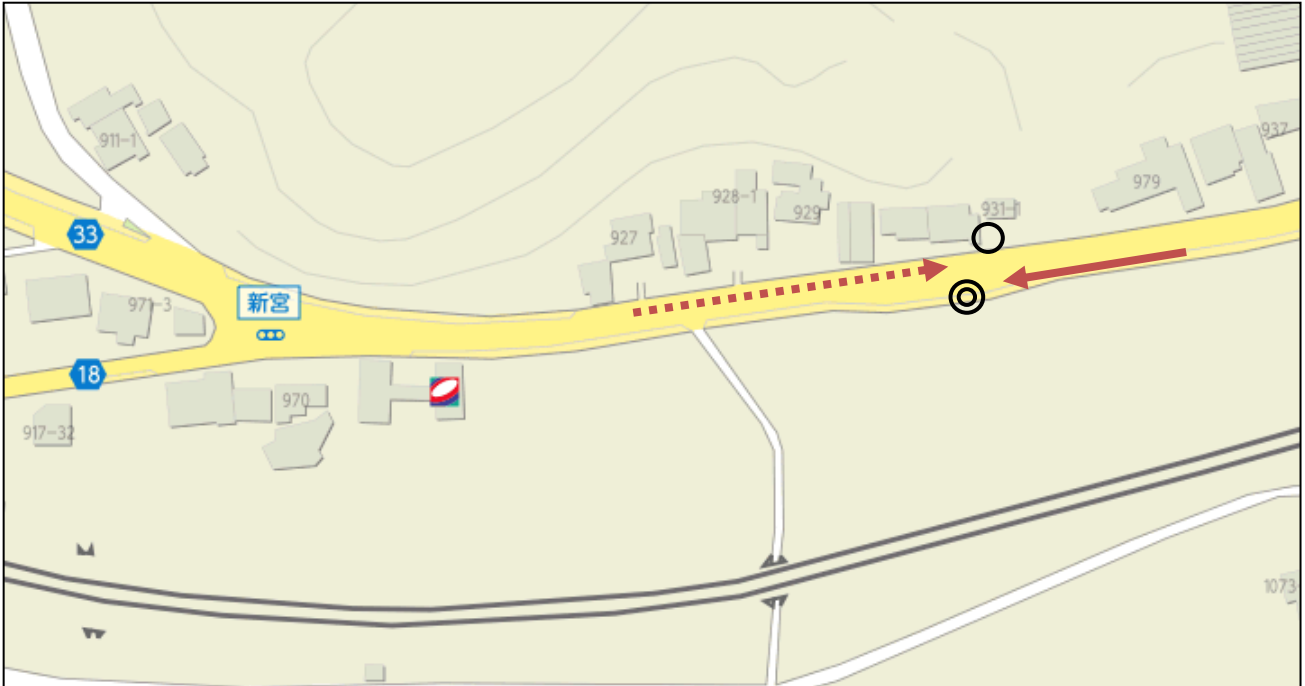

令和2年度 冬の講習会送迎バス乗降場所詳細図 D 路線 (岡本・国分寺 方面)

①岡本 ことでん岡本駅

- 【行き】・・・乗車場所 ◎ ことでん「岡本駅」前のロータリーで乗車
【帰り】・・・降車場所 ○ ことでん「岡本駅」前のロータリーで降車

②国分寺南 川辺バス停付近

- 【行き】・・・乗車場所 ◎ 「川辺バス停」付近で乗車
【帰り】・・・降車場所 ○ 「川辺バス停」付近で降車

令和2年度 冬の講習会送迎バス乗降場所詳細図 D 路線

(岡本・国分寺 方面)

③端岡 国分寺北部公民館分館前

【行き】・・・乗車場所 ◎ 「北部公民館分館」駐車場で乗車

【帰り】・・・降車場所 ○ 「北部公民館分館」駐車場で降車

④国分 ディスカウントストアコスモス前

【行き】・・・乗車場所 ◎ 「ディスカウントストアコスモス」前付近で乗車

【帰り】・・・降車場所 ○ 「ディスカウントストアコスモス」向かい側で降車

令和2年度 冬の講習会送迎バス乗降場所詳細図 D 路線 (岡本・国分寺 方面)

⑤府中 府中新宮交差点付近

【行き】・・・乗車場所 ◎ 「ヘアーコンサルタント 207」向かい側で乗車

【帰り】・・・降車場所 ○ 「ヘアーコンサルタント 207」付近で降車

⑥鴨川 寿司割烹「ささや」前

【行き】・・・乗車場所 ◎ 和風割烹「ささや」の駐車場で乗車

【帰り】・・・降車場所 ○ 和風割烹「ささや」の南 横断歩道付近で降車

令和2年度 冬の講習会送迎バス乗降場所詳細図 D 路線 (岡本・国分寺 方面)

⑦林田 ファミリーマート東梶店

【行き】・・・乗車場所 ◎ 「ファミリーマート坂出東梶店」駐車場で乗車

【帰り】・・・降車場所 ○ 「ファミリーマート坂出東梶店」駐車場で降車

⑧加茂 上氏部交差点西側付近

【行き】・・・乗車場所 ◎ 加茂町交差点「セブンイレブン」前で乗車

【帰り】・・・降車場所 ○ 加茂町交差点「ファミリーマート」前で降車

令和2年度 冬の講習会送迎バス乗降場所詳細図 D 路線 (岡本・国分寺 方面)