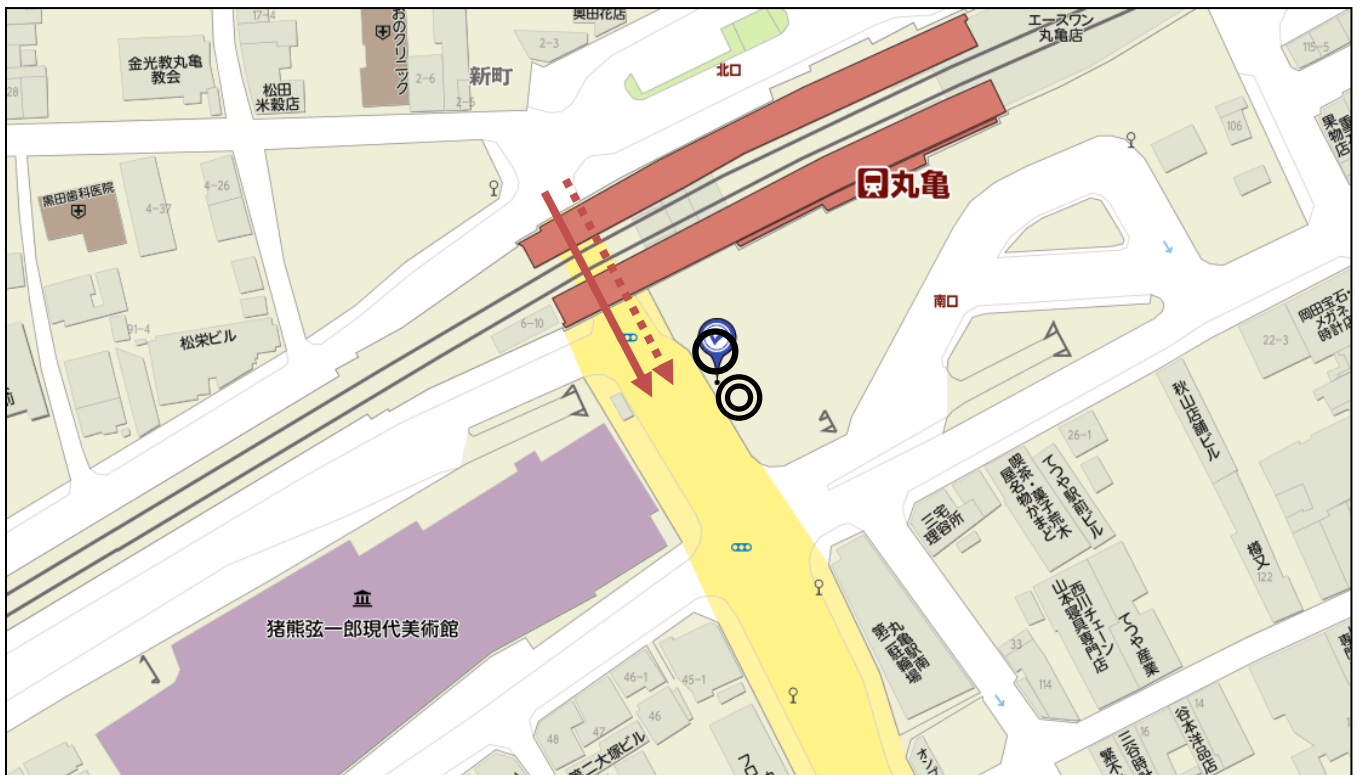

令和2年度 冬の講習会送迎バス乗降場所詳細図 臨時②路線 (郡家/丸亀駅 方面)

①郡家 JA丸亀支店

【行き】・・・乗車場所 ◎ 「JA丸亀支店」で乗車

【帰り】・・・降車場所 ○ 「JA丸亀支店」で降車

②三条南 うどん一屋付近

【行き】・・・乗車場所 ◎ 「うどん一屋」付近で乗車

【帰り】・・・降車場所 ○ 「うどん一屋」付近で降車

令和2年度 冬の講習会送迎バス乗降場所詳細図 臨時②路線 (郡家/丸亀駅 方面)

③三條北 新鮮市場きむらバス停付近

【行き】・・・乗車場所 ◎ 「新鮮市場きむらバス停」付近で乗車

【帰り】・・・降車場所 ○ 「新鮮市場きむらバス停」付近で降車

④田村 田村団地バス停付近

【行き】・・・乗車場所 ◎ 「田村団地」バス停付近で乗車

【帰り】・・・降車場所 ○ 「田村団地」バス停付近で降車

令和2年度 冬の講習会送迎バス乗降場所詳細図 臨時②路線 (郡家/丸亀駅 方面)

⑤金倉 ゆめタウン丸亀付近

【行き】・・・乗車場所 ◎ 「ゆめタウン丸亀」付近で乗車

【帰り】・・・降車場所 ○ 「ゆめタウン丸亀」付近で降車

⑥丸亀駅 JR 丸亀駅南側

【行き】・・・乗車場所 ◎ 「丸亀駅」南口ロータリーで乗車

【帰り】・・・降車場所 ○ 「丸亀駅」南口ロータリーで降車