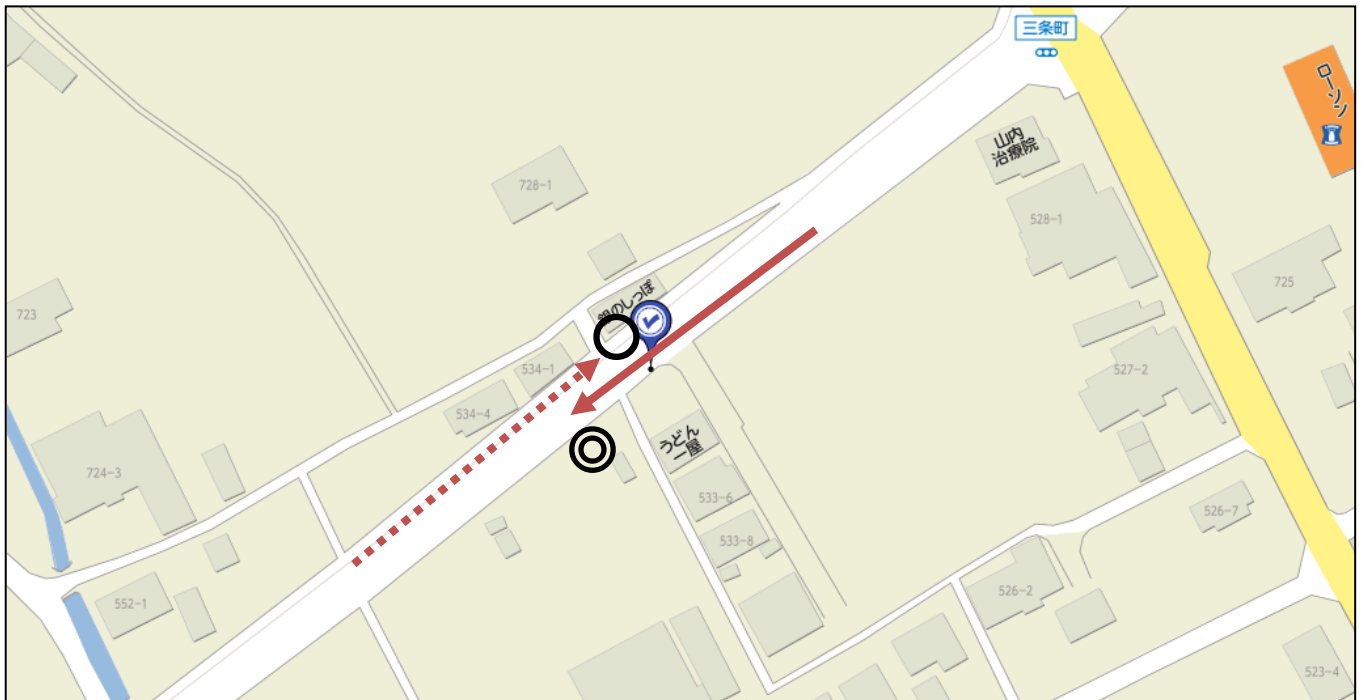

令和2年度 冬の講習会送迎バス乗降場所詳細図 臨時②路線 (郡家/丸亀駅 方面)

①郡家 JA丸亀支店

【行き】・・・乗車場所 ◎ 「JA丸亀支店」で乗車

【帰り】・・・降車場所 ○ 「JA丸亀支店」で降車

②三条南 うどん一屋付近

【行き】・・・乗車場所 ◎ 「うどん一屋」付近で乗車

【帰り】・・・降車場所 ○ 「うどん一屋」付近で降車

令和2年度 冬の講習会送迎バス乗降場所詳細図 臨時②路線 (郡家/丸亀駅 方面)

③三條北 新鮮市場きむらバス停付近

【行き】・・・乗車場所 ◎ 「新鮮市場きむらバス停」付近で乗車

【帰り】・・・降車場所 ○ 「新鮮市場きむらバス停」付近で降車

④田村 田村団地バス停付近

【行き】・・・乗車場所 ◎ 「田村団地」バス停付近で乗車

【帰り】・・・降車場所 ○ 「田村団地」バス停付近で降車

令和2年度 冬の講習会送迎バス乗降場所詳細図 臨時②路線 (郡家/丸亀駅 方面)

⑤金倉 ゆめタウン丸亀付近

【行き】・・・乗車場所 ◎ 「ゆめタウン丸亀」付近で乗車

【帰り】・・・降車場所 ○ 「ゆめタウン丸亀」付近で降車

⑥丸亀駅 JR 丸亀駅南側

【行き】・・・乗車場所 ◎ 「丸亀駅」南口ロータリーで乗車

【帰り】・・・降車場所 ○ 「丸亀駅」南口ロータリーで降車