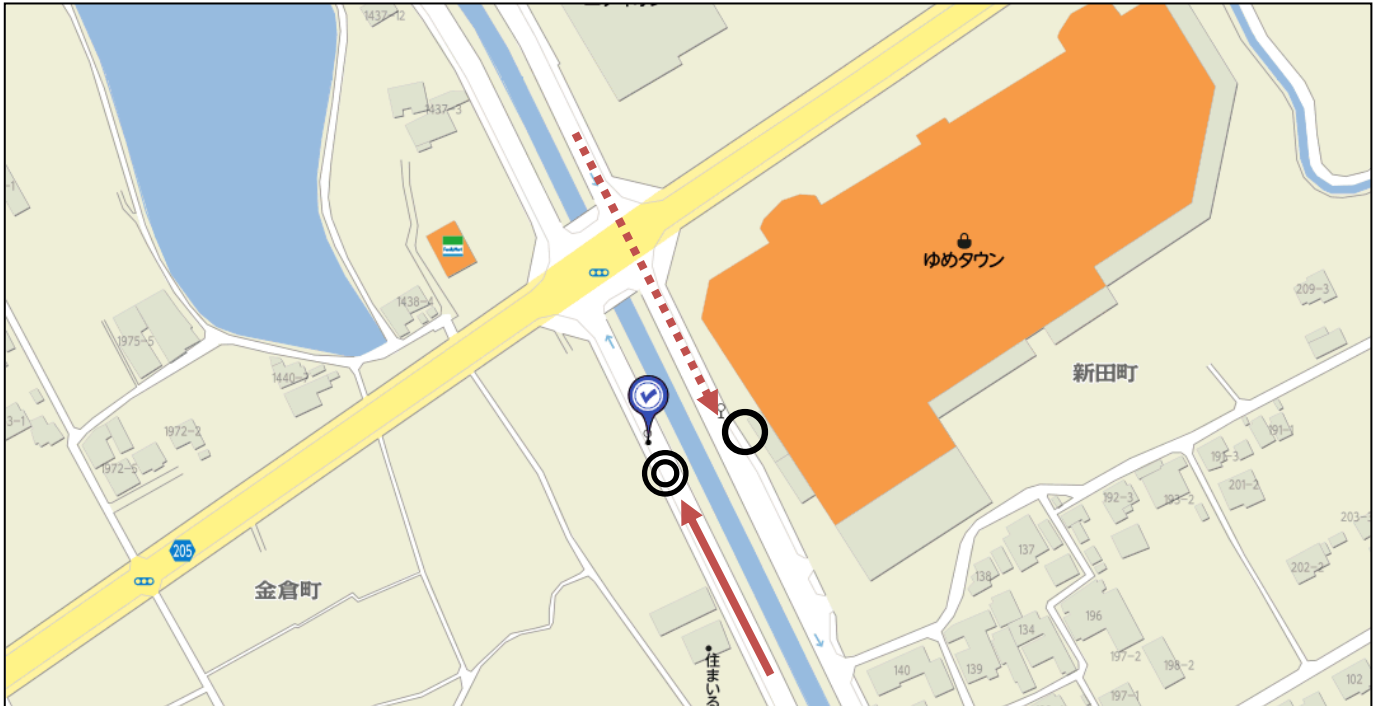

令和2年度 冬の講習会送迎バス乗降場所詳細図 臨時②路線 (郡家/丸亀駅 方面)

①郡家 JA丸亀支店

【行き】・・・乗車場所 ◎ 「JA丸亀支店」で乗車

【帰り】・・・降車場所 ○ 「JA丸亀支店」で降車

②三条南 うどん一屋付近

【行き】・・・乗車場所 ◎ 「うどん一屋」付近で乗車

【帰り】・・・降車場所 ○ 「うどん一屋」付近で降車

令和2年度 冬の講習会送迎バス乗降場所詳細図 臨時②路線 (郡家/丸亀駅 方面)

③三條北 新鮮市場きむらバス停付近

【行き】・・・乗車場所 ◎ 「新鮮市場きむらバス停」付近で乗車

【帰り】・・・降車場所 ○ 「新鮮市場きむらバス停」付近で降車

④田村 田村団地バス停付近

【行き】・・・乗車場所 ◎ 「田村団地」バス停付近で乗車

【帰り】・・・降車場所 ○ 「田村団地」バス停付近で降車

令和2年度 冬の講習会送迎バス乗降場所詳細図 臨時②路線 (郡家/丸亀駅 方面)

⑤金倉 ゆめタウン丸亀付近

【行き】・・・乗車場所 ◎ 「ゆめタウン丸亀」付近で乗車

【帰り】・・・降車場所 ○ 「ゆめタウン丸亀」付近で降車

⑥丸亀駅 JR 丸亀駅南側

【行き】・・・乗車場所 ◎ 「丸亀駅」南口ロータリーで乗車

【帰り】・・・降車場所 ○ 「丸亀駅」南口ロータリーで降車