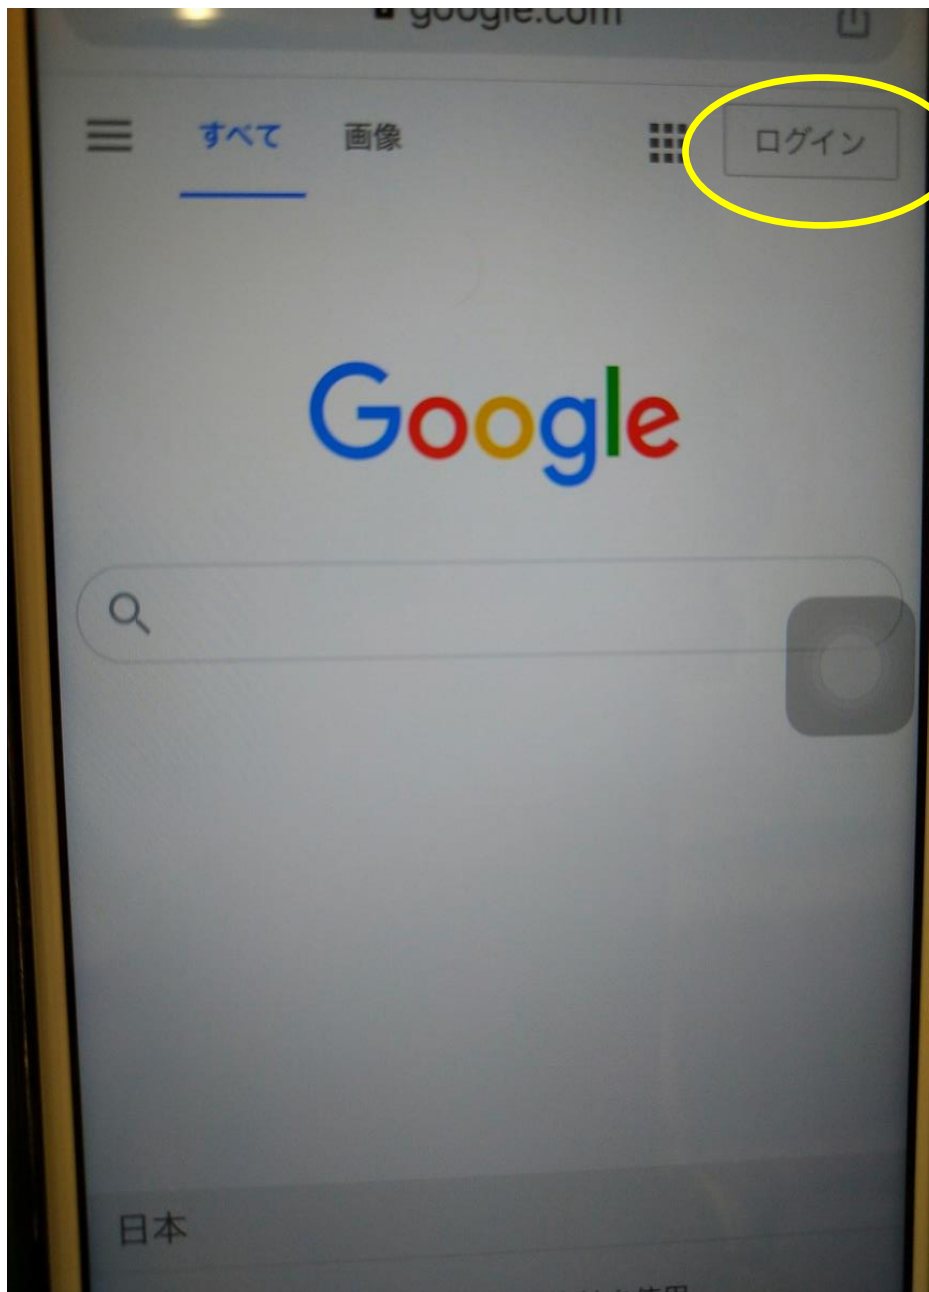

オンライン通信テスト 手順

以下の画面はiPhoneの画面になります

1. オンライン通信テストで使用する端末にGooglechromeがインストールされていない場合はインストールしてください
2. オンライン通信テストで使用する端末にGoogleClassroomがインストールされていない場合はインストールしてください

3. オンライン通信テストで使用する端末にGoogle Meetがインストールされていない場合はインストールしてください

4. Googlechromeを起動して、Googleのトップページをひらき、「ログイン」をクリックします

5. メールで送られたメールアドレスとパスワードでログインしてください

6. 右上の「Googleアプリ」をクリックしてください

7. 「アカウント」をクリックしてください

8. 表示される名前が「受講番号+大手前冬の講習会」になっていることを確認してください

9. 次にGoogleClassroomを起動して、冬の講習会のアカウントでログインしていきます
5と同じメールアドレスを入力してください

10. 5と同じパスワードを入力してください

The image shows a mobile application interface for a login page. At the top, the Google logo is partially visible. Below it, the title '4091大手前講習会' is displayed in large black characters. Underneath the title is a red circular profile icon followed by the email address 'otemae20204091@otemae.ed.jp'. A blue-bordered text input field is labeled 'パスワードを入力' (Enter password) and contains ten black dots representing a masked password. To the right of the input field is an eye icon for toggling password visibility. Below the input field, there is a blue link that says 'パスワードをお忘れの場合' (If you forgot your password) and a blue button labeled '次へ' (Next). At the bottom of the screen, a portion of a Japanese keyboard is visible, showing the numbers 1 through 0 and various symbols like the yen sign and ampersand. The text '完了' (Completed) is visible in the top right corner of the keyboard area.