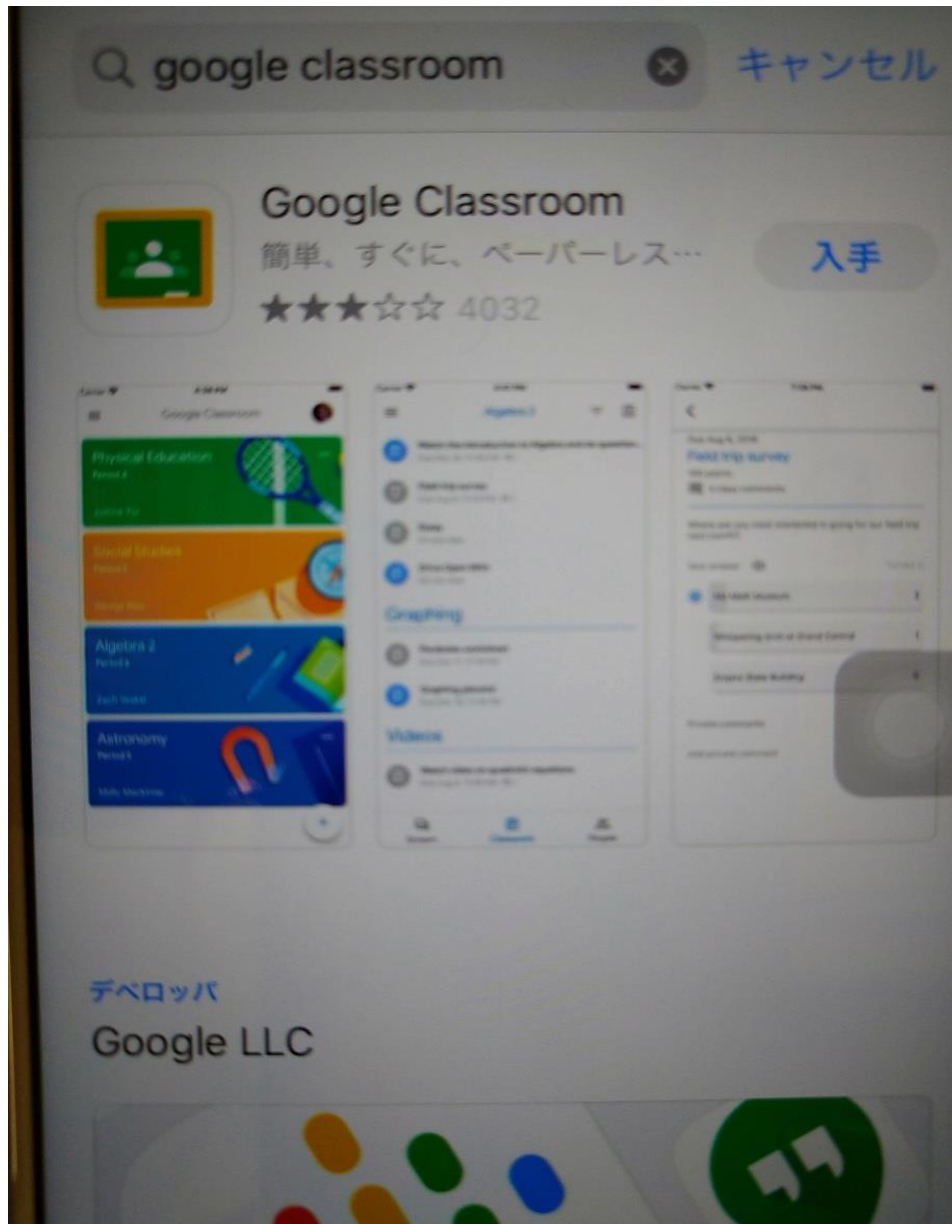

オンライン通信テスト 手順

以下の画面はiPhoneの画面になります

1. オンライン通信テストで使用する端末にGooglechromeがインストールされていない場合はインストールしてください
2. オンライン通信テストで使用する端末にGoogleClassroomがインストールされていない場合はインストールしてください

3. オンライン通信テストで使用する端末にGoogle Meetがインストールされていない場合はインストールしてください

4. Googlechromeを起動して、Googleのトップページをひらき、「ログイン」をクリックします

5. メールで送られたメールアドレスとパスワードでログインしてください

6. 右上の「Googleアプリ」をクリックしてください

7. 「アカウント」をクリックしてください

8. 表示される名前が「受講番号+大手前冬の講習会」になっていることを確認してください

9. 次にGoogleClassroomを起動して、冬の講習会のアカウントでログインしていきます
5と同じメールアドレスを入力してください

10. 5と同じパスワードを入力してください

The image shows a mobile application interface for a login page. At the top, the Google logo is partially visible. Below it, the title '4091大手前講習会' is displayed in large black characters. Underneath the title is a red circular profile icon followed by the email address 'otemae20204091@otemae.ed.jp'. A blue-bordered text input field is labeled 'パスワードを入力' (Enter password) and contains ten black dots representing a masked password. To the right of the input field is an eye icon for toggling password visibility. Below the input field, there is a blue link that says 'パスワードをお忘れの場合' (If you forgot your password) and a blue button labeled '次へ' (Next). At the bottom of the screen, a portion of a Japanese keyboard is visible, showing the numbers 1 through 0 and various symbols like the yen sign and ampersand. The text '完了' (Completed) is visible in the top right corner of the keyboard area.