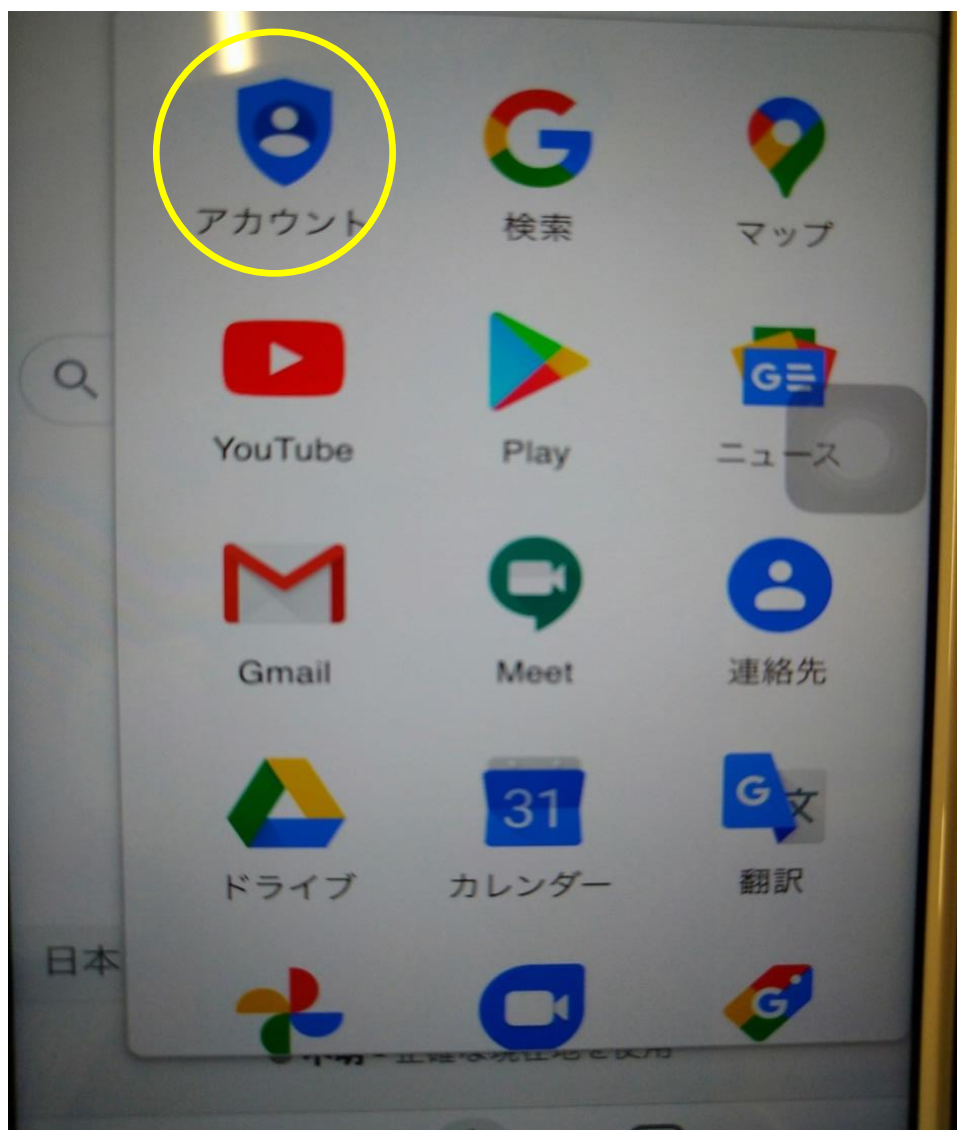

オンライン通信テスト 手順

以下の画面はiPhoneの画面になります

1. オンライン通信テストで使用する端末にGooglechromeがインストールされていない場合はインストールしてください
2. オンライン通信テストで使用する端末にGoogleClassroomがインストールされていない場合はインストールしてください

3. オンライン通信テストで使用する端末にGoogle Meetがインストールされていない場合はインストールしてください

4. Googlechromeを起動して、Googleのトップページをひらき、「ログイン」をクリックします

5. メールで送られたメールアドレスとパスワードでログインしてください

6. 右上の「Googleアプリ」をクリックしてください

7. 「アカウント」をクリックしてください

8. 表示される名前が「受講番号+大手前冬の講習会」になっていることを確認してください

9. 次にGoogleClassroomを起動して、冬の講習会のアカウントでログインしていきます
5と同じメールアドレスを入力してください

10. 5と同じパスワードを入力してください

The image shows a mobile application interface for a login page. At the top, the Google logo is partially visible. Below it, the title '4091大手前講習会' is displayed in large black characters. Underneath the title is a red circular profile icon followed by the email address 'otemae20204091@otemae.ed.jp'. A blue-bordered text input field is labeled 'パスワードを入力' (Enter password) and contains ten black dots representing a masked password. To the right of the input field is an eye icon for toggling password visibility. Below the input field, there is a blue link that says 'パスワードをお忘れの場合' (If you forgot your password) and a blue button labeled '次へ' (Next). At the bottom of the screen, a portion of a Japanese keyboard is visible, showing the numbers 1 through 0 and various symbols like the yen sign and ampersand. The text '完了' (Completed) is visible in the top right corner of the keyboard area.