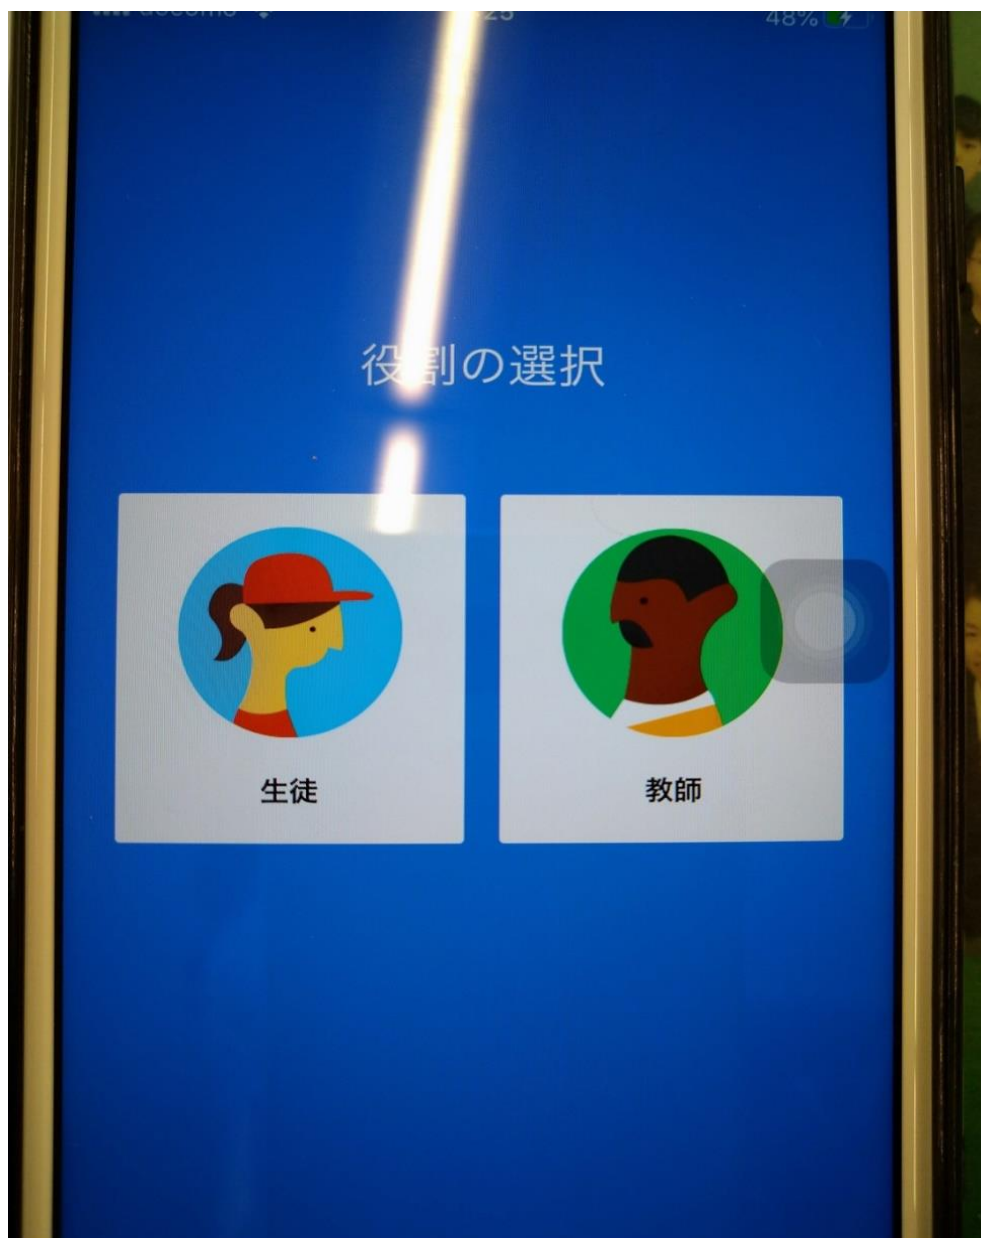

13. 「生徒」をクリックしてください