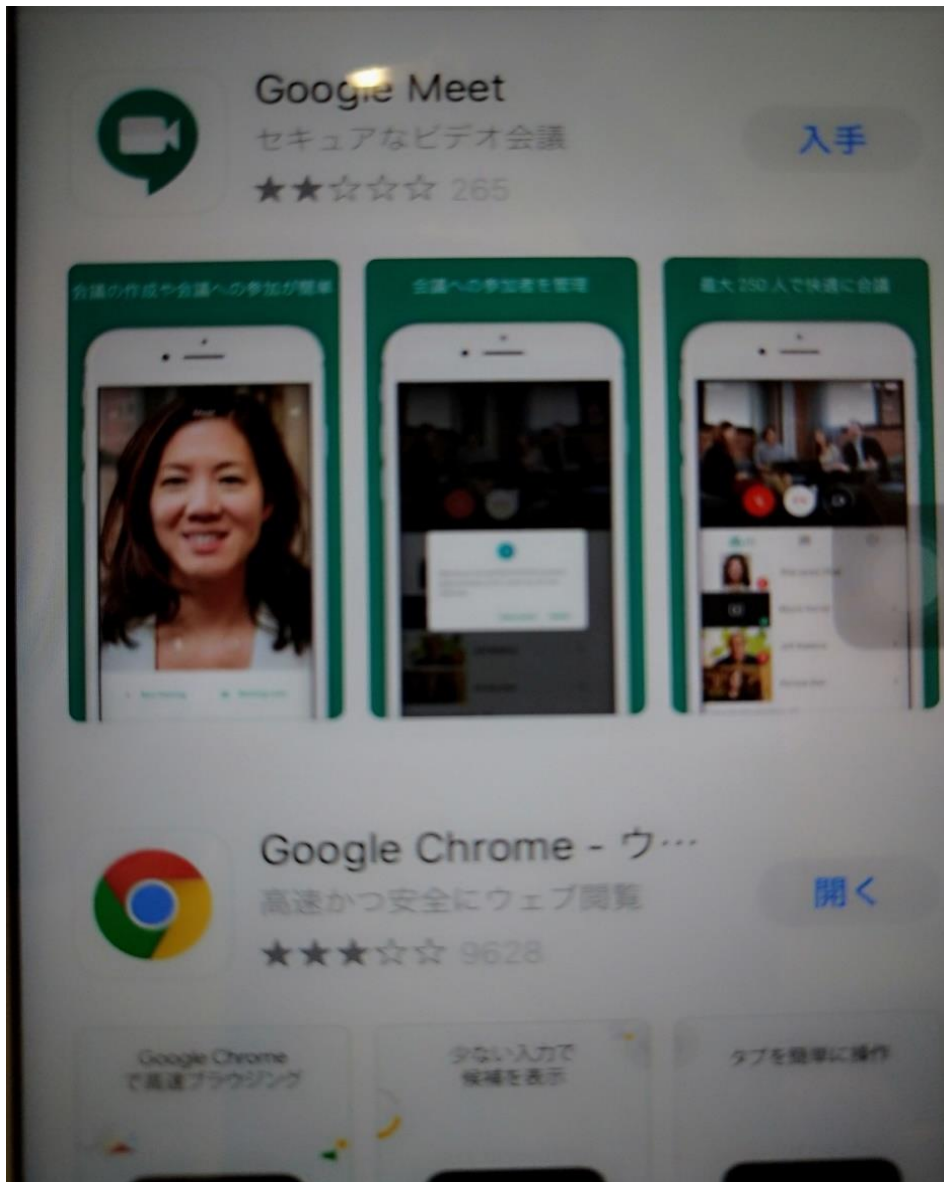

オンライン通信テスト 手順

以下の画面はiPhoneの画面になります

1. オンライン通信テストで使用する端末にGooglechromeがインストールされていない場合はインストールしてください
2. オンライン通信テストで使用する端末にGoogleClassroomがインストールされていない場合はインストールしてください

3. オンライン通信テストで使用する端末にGoogle Meetがインストールされていない場合はインストールしてください

4. Googlechromeを起動して、Googleのトップページをひらき、「ログイン」をクリックします

5. メールで送られたメールアドレスとパスワードでログインしてください

6. 右上の「Googleアプリ」をクリックしてください

7. 「アカウント」をクリックしてください

8. 表示される名前が「受講番号+大手前冬の講習会」になっていることを確認してください

9. 次にGoogleClassroomを起動して、冬の講習会のアカウントでログインしていきます
5と同じメールアドレスを入力してください

10. 5と同じパスワードを入力してください

The image shows a mobile application interface for a login page. At the top, the Google logo is partially visible. Below it, the title '4091大手前講習会' is displayed in large black characters. Underneath the title is a red circular profile icon followed by the email address 'otemae20204091@otemae.ed.jp'. A blue-bordered text input field is labeled 'パスワードを入力' (Enter password) and contains ten black dots representing a masked password. To the right of the input field is an eye icon for toggling password visibility. Below the input field, there is a blue link that says 'パスワードをお忘れの場合' (If you forgot your password) and a blue button labeled '次へ' (Next). At the bottom of the screen, a portion of a Japanese keyboard is visible, showing the numbers 1 through 0 and various symbols like the yen sign and ampersand. The text '完了' (Completed) is visible in the top right corner of the keyboard area.