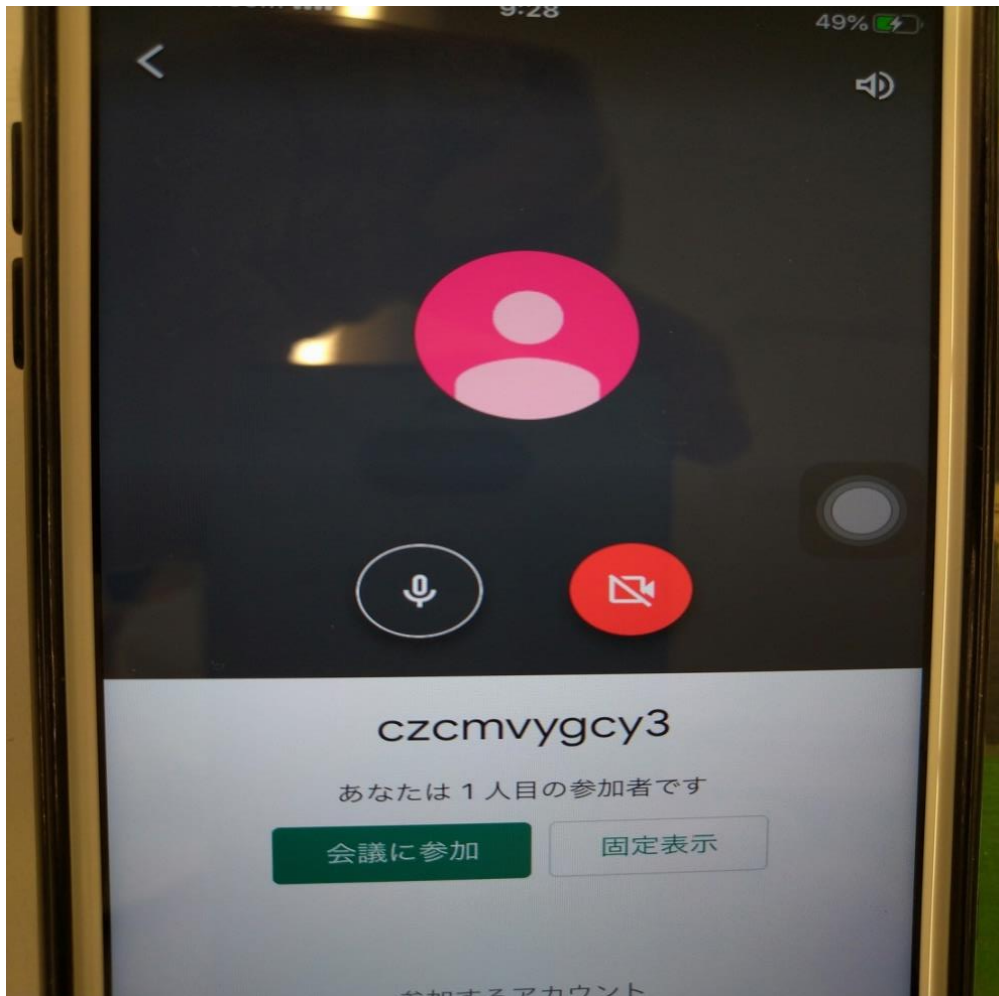

10. 5と同じパスワードを入力してください

The image shows a mobile application interface for a login page. At the top, the Google logo is partially visible. Below it, the title '4091大手前講習会' is displayed in large black characters. Underneath the title is a red circular profile icon followed by the email address 'otemae20204091@otemae.ed.jp'. A blue-bordered text input field is labeled 'パスワードを入力' (Enter password) and contains ten black dots representing a masked password. To the right of the input field is an eye icon for toggling password visibility. Below the input field, there is a blue link that says 'パスワードをお忘れの場合' (If you forgot your password) and a blue button labeled '次へ' (Next). At the bottom of the screen, a portion of a Japanese keyboard is visible, showing the numbers 1 through 0 and various symbols like the yen sign and ampersand. The text '完了' (Completed) is visible in the top right corner of the keyboard area.

11. 以下の画面が出た場合は、パスコードの設定が必要になります

12. パスコードの設定については端末によっても異なりますが、一般的には「設定」の中にパスコードを設定できる項目があります

13. 「生徒」をクリックしてください

14. 2020 お子さんの学年 冬の講習会 受講番号が表示されていることを確認して、「参加」をクリックしてください

15. Meetのリンクがある場合はリンクを、画面のようにない場合はビデオカメラのようなマークをクリックしてください

16. 以下のような画面が表示されるので、丸で囲まれているマイクの部分をオフにしてください
(マイクの部分が赤になっているとオフの状態です)
※この画面には今操作している端末のカメラの映像が映ります
その後「会議に参加」をクリックしてください

17. 大きな画面に遷移します

その大きな画面に大手前の教員が表示され、右上の小さな画面に操作している端末のカメラの映像が表示されます

担当教員が簡単なやり取りをさせていただきますので、しばらくお待ちください
そのやり取りが終わりましたら、オンライン通信テストは終了になります