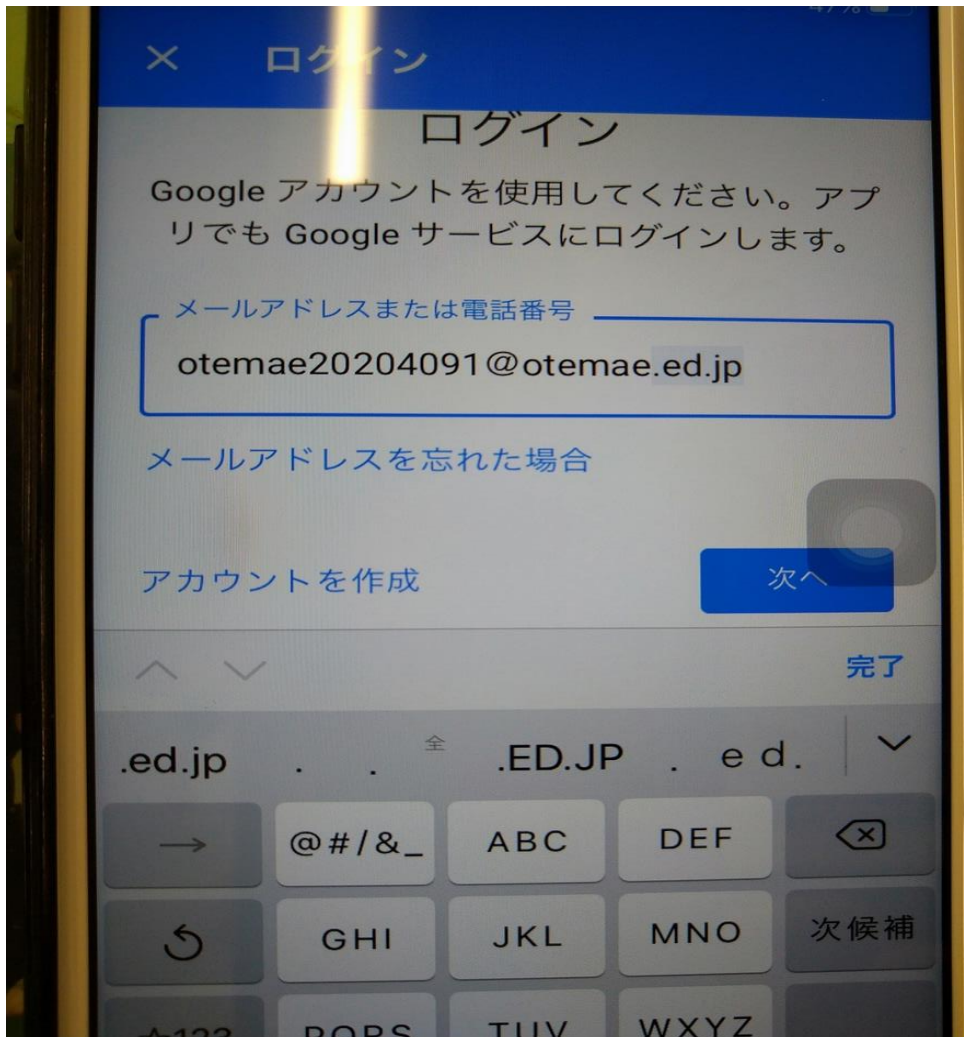

オンライン通信テスト 手順

以下の画面はiPhoneの画面になります

1. オンライン通信テストで使用する端末にGooglechromeがインストールされていない場合はインストールしてください
2. オンライン通信テストで使用する端末にGoogleClassroomがインストールされていない場合はインストールしてください

3. オンライン通信テストで使用する端末にGoogle Meetがインストールされていない場合はインストールしてください

4. Googlechromeを起動して、Googleのトップページをひらき、「ログイン」をクリックします

5. メールで送られたメールアドレスとパスワードでログインしてください

6. 右上の「Googleアプリ」をクリックしてください

7. 「アカウント」をクリックしてください

8. 表示される名前が「受講番号+大手前冬の講習会」になっていることを確認してください

9. 次にGoogleClassroomを起動して、冬の講習会のアカウントでログインしていきます
5と同じメールアドレスを入力してください

10. 5と同じパスワードを入力してください

The image shows a mobile application interface for a login page. At the top, the Google logo is partially visible. Below it, the title '4091大手前講習会' is displayed in large black characters. Underneath the title is a red circular profile icon followed by the email address 'otemae20204091@otemae.ed.jp'. A blue-bordered text input field is labeled 'パスワードを入力' (Enter password) and contains ten black dots representing a masked password. To the right of the input field is an eye icon for toggling password visibility. Below the input field, there is a blue link that says 'パスワードをお忘れの場合' (If you forgot your password) and a blue button labeled '次へ' (Next). At the bottom of the screen, a portion of a Japanese keyboard is visible, showing the numbers 1 through 0 and various symbols like the yen sign and ampersand. The text '完了' (Completed) is visible in the top right corner of the keyboard area.