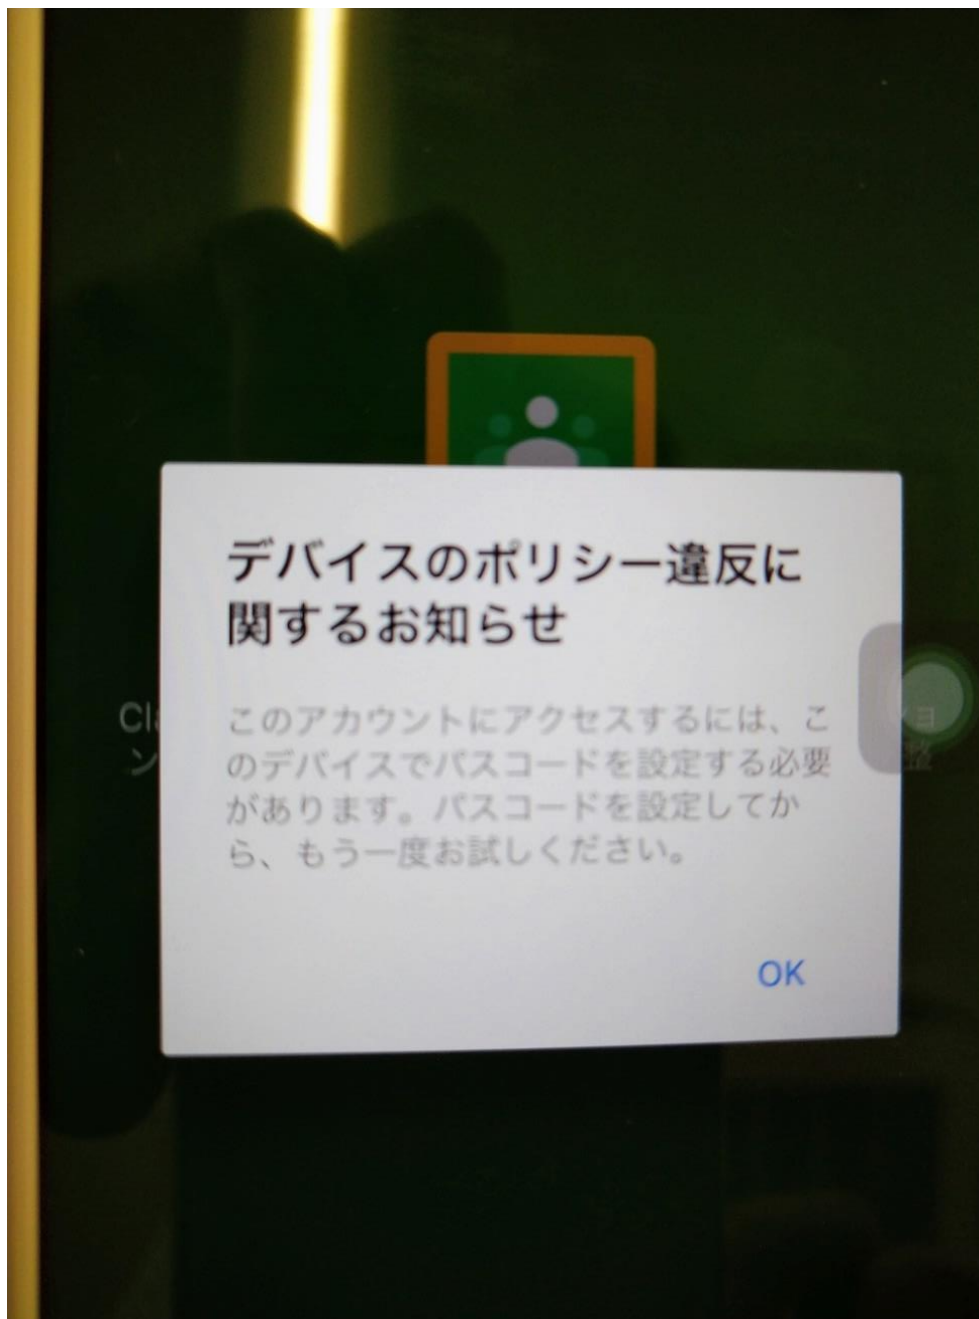

11. 以下の画面が出た場合は、パスコードの設定が必要になります